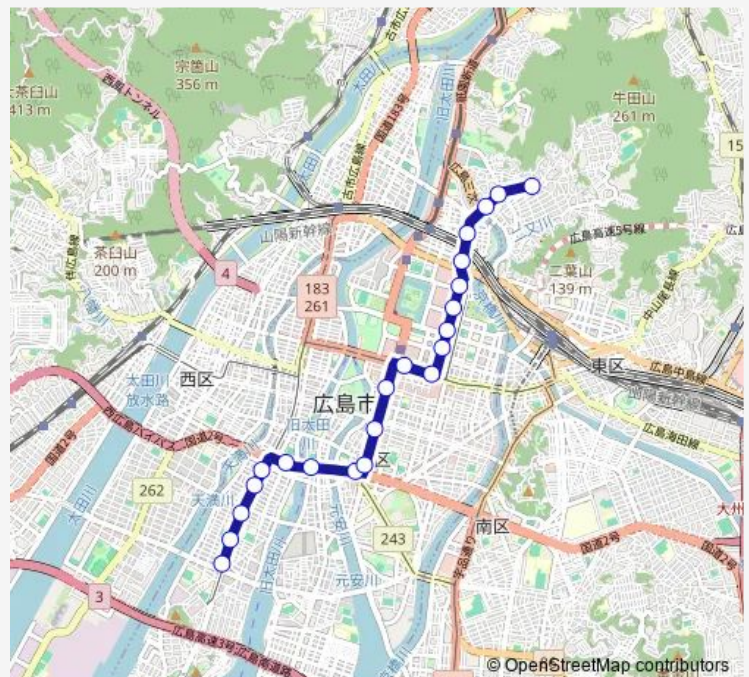

Bus 6-1 6号線

[Go to website](#)

Direction

舟入南 — 牛田旭

22 stops

[Open route schedule](#)

- 舟入南
- 舟入小学校入口
- 舟入川口町
- 舟入幸町
- 舟入本町
- 舟入本町
- 加古町
- 大手町四丁目
- 市役所前
- 中電前
- 本通り
- 紙屋町(紙屋町東電停前)
- 八丁堀(ハンズ前)
- 京口門
- 合同庁舎入口
- 検察庁前
- 広島はくしま病院
- 白島町
- 白島九軒町
- 牛田大橋
- 牛田本町(もみじ銀行前)

Route schedule

舟入南 — 牛田旭

Monday	06:20-08:08
Tuesday	06:20-08:08
Wednesday	06:20-08:08
Thursday	06:20-08:08
Friday	06:20-08:08
Saturday	—
Sunday	—

Route info

Direction: 舟入南

Stops: 22

Trip Duration: 0 hour 34 min

■ 6-1 — 6号線

BusMaps

Direction

牛田早稲田団地 — 江波営業所

41 stops

[Open route schedule](#)

牛田早稲田団地

牛田早稲田三丁目

Route info

Direction: 牛田早稲田団地

Stops: 41

Trip Duration: 1 hour 6 min

舟入幸町

舟入南一丁目

舟入南四丁目

江波東一丁目