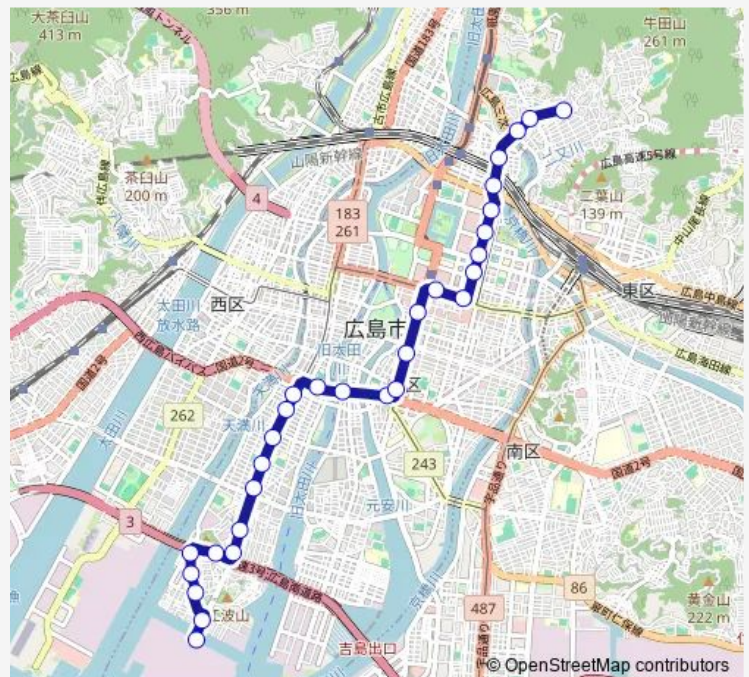

## Bus 6-1 6号線

[Go to website](#)

### Direction

舟入南 — 牛田旭

22 stops

[Open route schedule](#)

- 舟入南
- 舟入小学校入口
- 舟入川口町
- 舟入幸町
- 舟入本町
- 舟入本町
- 加古町
- 大手町四丁目
- 市役所前
- 中電前
- 本通り
- 紙屋町(紙屋町東電停前)
- 八丁堀(ハンズ前)
- 京口門
- 合同庁舎入口
- 検察庁前
- 広島はくしま病院
- 白島町
- 白島九軒町
- 牛田大橋
- 牛田本町(もみじ銀行前)

### Route schedule

舟入南 — 牛田旭

Monday	06:20-08:08
Tuesday	06:20-08:08
Wednesday	06:20-08:08
Thursday	06:20-08:08
Friday	06:20-08:08
Saturday	—
Sunday	—

### Route info

Direction: 舟入南

Stops: 22

Trip Duration: 0 hour 34 min

■ 6-1 — 6号線

BusMaps