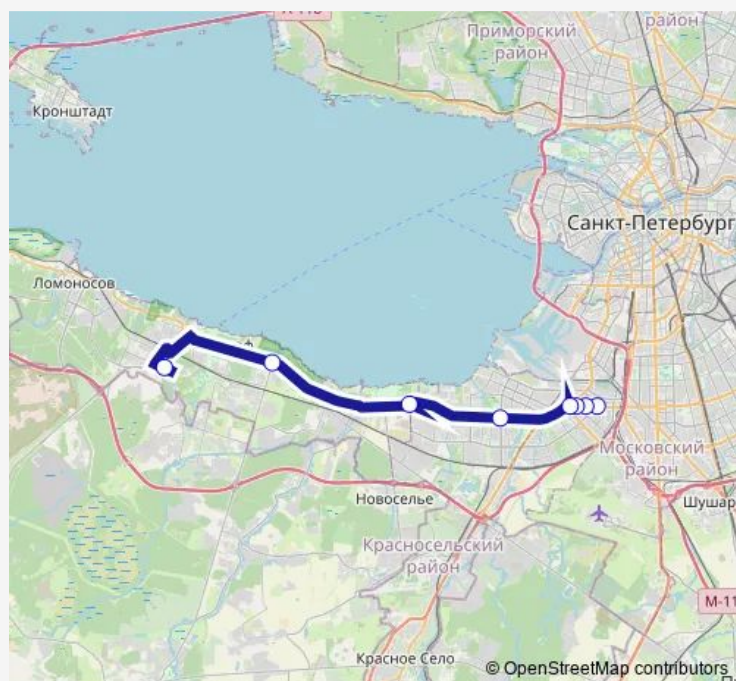

УЛ. Зины Портновой

Соломахинский Проезд

Кронштадтская Площадь

Кт

Кт

Кт

Чебышевская ул

Route schedule

Ст.Метро Ленинский Пр. — Чебышевская ул

Monday 06:30-23:48

Tuesday 06:30-23:48

Wednesday 06:30-23:48

Thursday 06:30-23:48

Friday 06:30-23:48

Saturday 06:30-23:48

Sunday 06:30-23:48

Route info

Direction: Ст.Метро Ленинский Пр.

Stops: 8

Trip Duration: 0 hour 54 min

■ К-420 — Ленинский проспект, д.128 - г. Петродворец, Ботаническая ул, Чебышевская ул. **BusMaps**

Direction

Чебышевская ул — Ст.Метро Ленинский Пр.

9 stops

[Open route schedule](#)

Чебышевская ул

Кт

Кт

Кт

Кт

Кронштадтская Площадь