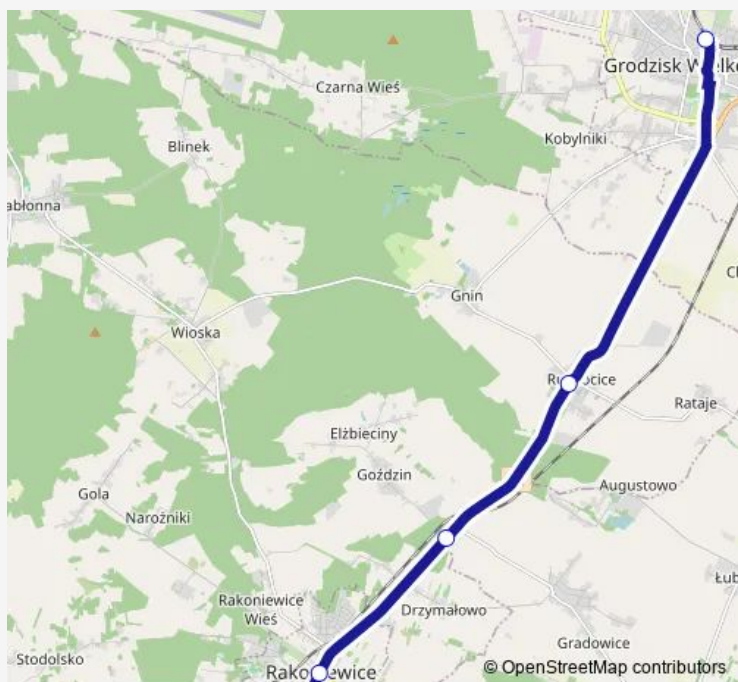

Bus 130 Grodzisk Wlkp. - Rostarzewo

[Go to website](#)

Direction

Grodzisk Wlkp., Przystanek Dworcowy - ul. Kolejowa — Rostarzewo, I - ul. Rakoniewicka

5 stops

[Open route schedule](#)

Grodzisk Wlkp., Przystanek Dworcowy - ul. Kolejowa

Ruchocice, Drzymały/Poznańska

Goździn, Skrzyżowanie

Rakoniewice, Plac Powstańców Wielkopolskich

Rostarzewo, I - ul. Rakoniewicka

Route schedule

Grodzisk Wlkp., Przystanek Dworcowy - ul. Kolejowa — Rostarzewo, I - ul. Rakoniewicka

Monday	15:25
Tuesday	15:25
Wednesday	15:25
Thursday	15:25
Friday	15:25
Saturday	15:25
Sunday	15:25

Route info

Direction: Grodzisk Wlkp., Przystanek Dworcowy - ul. Kolejowa

Stops: 5

Trip Duration: 0 hour 24 min

130 — Grodzisk Wlkp. - Rostarzewo

Direction

Rostarzewo, II - ul. Wolsztyńska — Grodzisk Wlkp., Przystanek Dworcowy - ul. Kolejowa

6 stops

[Open route schedule](#)

Rostarzewo, II - ul. Wolsztyńska

Rostarzewo, I - ul. Rakoniewicka