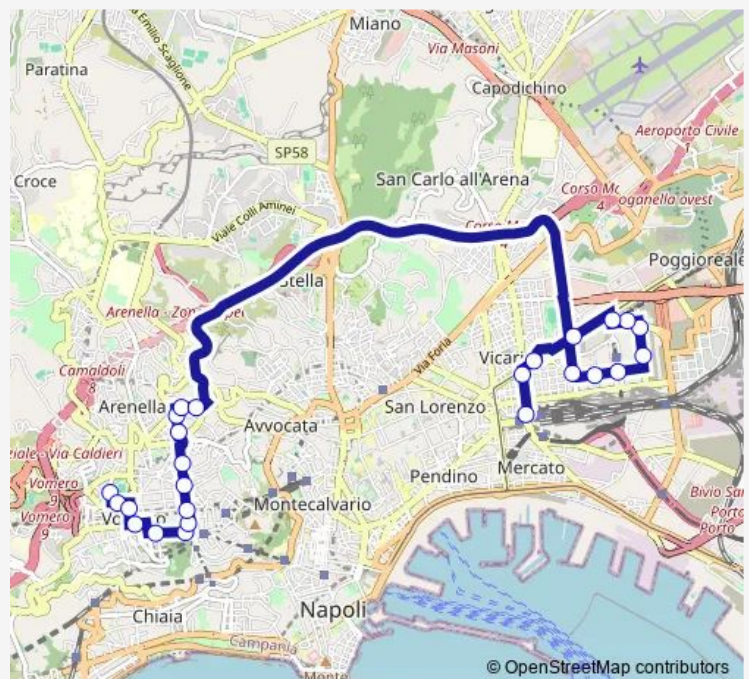

Auliso - Palazzo DI Giustizia

Grimaldi - Palazzo DI Giustizia

Biscardi

Route schedule

Acitillo — Garibaldi - Attestamento

Monday 06:35-22:22

Tuesday 06:35-22:22

Wednesday 06:35-22:22

Thursday 06:35-22:22

Friday 06:35-22:22

Saturday 06:32-21:32

Sunday 08:05-13:40

Route info

Direction: Acitillo

Stops: 25

Trip Duration: 0 hour 40 min

Nuova Poggioreale - Malta

Casanova - Nazionale

Novara

Garibaldi - Attestamento

Direction

Garibaldi - Attestamento — Acitillo

21 stops

[Open route schedule](#)

Garibaldi - Attestamento

Piazza Garibaldi

Garibaldi

Corso Garibaldi

Casanova

Casanova - Novara

Nazionale

Nuova Poggioreale - Malta