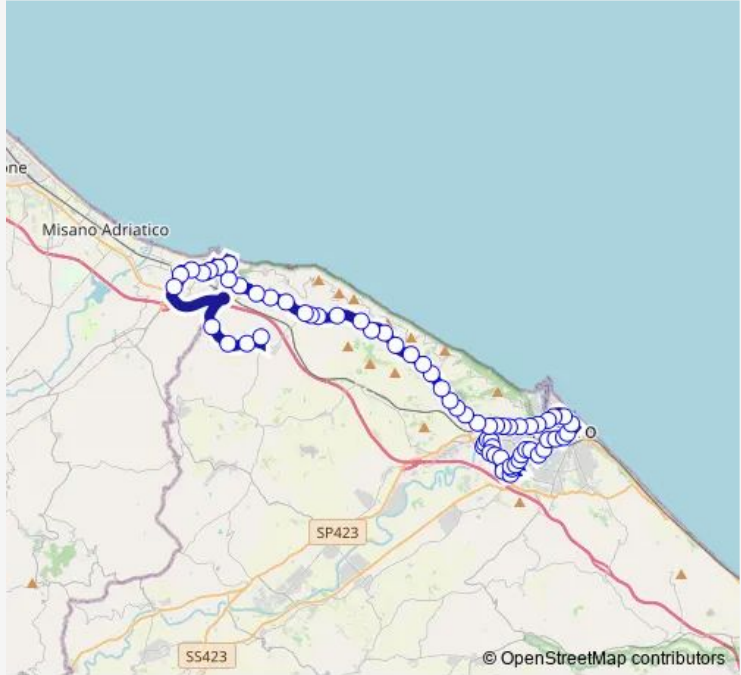

Bus 130 Pesaro-Cattolica-Gradara

[Go to website](#)

Direction
 Toscana 5 — Paolo e Francesca (Park Bus)
 66 stops
[Open route schedule](#)

- Toscana 5
- Toscana 4
- Toscana 3
- Toscana 2 (Umbria)
- Lazio
- Toscana 1 (Lazio)
- Lombardia 2
- Lombardia 1
- Paganini
- Di Borgheria
- Viterbo
- Togliatti 4
- Togliatti 3 (C.Comm.)
- Togliatti 2
- Togliatti 1
- Respighi
- Cimarosa 2 (Parco)
- Solferino 1 (Cimarosa)
- Miralfiore
- Pesaro Stazione (Bus+Fs)
- Bramante

Route schedule
 Toscana 5 — Paolo e Francesca (Park Bus)

Monday	05:57-18:50
Tuesday	05:57-18:50
Wednesday	05:57-18:50
Thursday	—
Friday	05:57-18:50
Saturday	05:57-18:50
Sunday	—

Route info
 Direction: Toscana 5
 Stops: 66
 Trip Duration: 1 hour 10 min

130 — Pesaro-Cattolica-Gradara **BusMaps**

Gramsci

Matteotti

Della Vittoria 2 (Vaccai)

Della Vittoria 3 (Dante)

Fiume 1

Mameli

Tre Martiri

Friday 12:50

Saturday 12:50

Sunday —

Route info

Direction: Dei Canonici

Stops: 59

Trip Duration: 1 hour 10 min

Adriatica 5