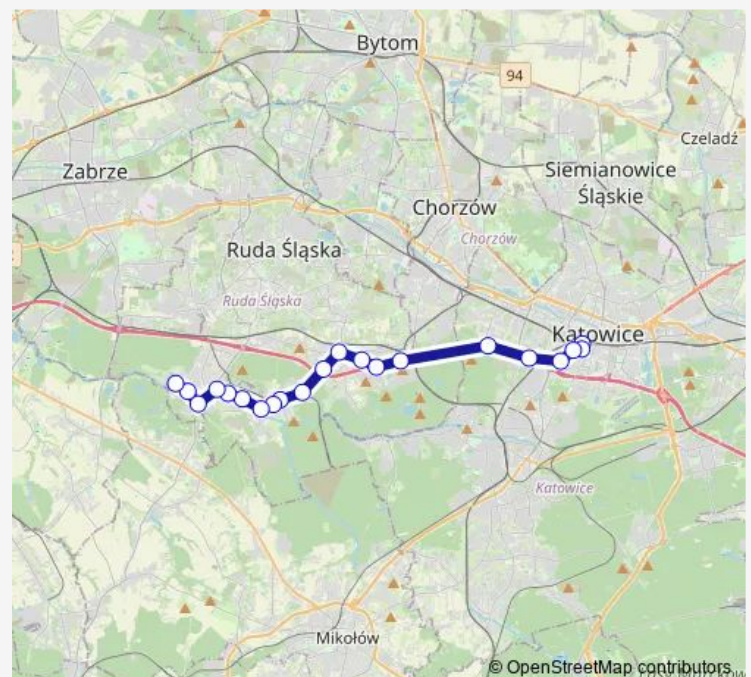

Halemba Most

Route schedule

Katowice Andrzeja Dworzec — Halemba Pętla

Monday 21:34-22:34

Tuesday 21:34-22:34

Wednesday 21:34-22:34

Thursday 21:34-22:34

Friday 21:34-22:34

Saturday 21:34-22:34

Sunday 21:34-22:34

Route info

Direction: Katowice Andrzeja Dworzec

Stops: 27

Trip Duration: 0 hour 43 min

Halemba Kopalnia

Halemba Grunwald [nż]

Halemba Park Wodny

Halemba Solidarności

Halemba Energetyków

Halemba Pętla

Direction

Halemba Pętla — Katowice Andrzeja Dworzec

21 stops

[Open route schedule](#)