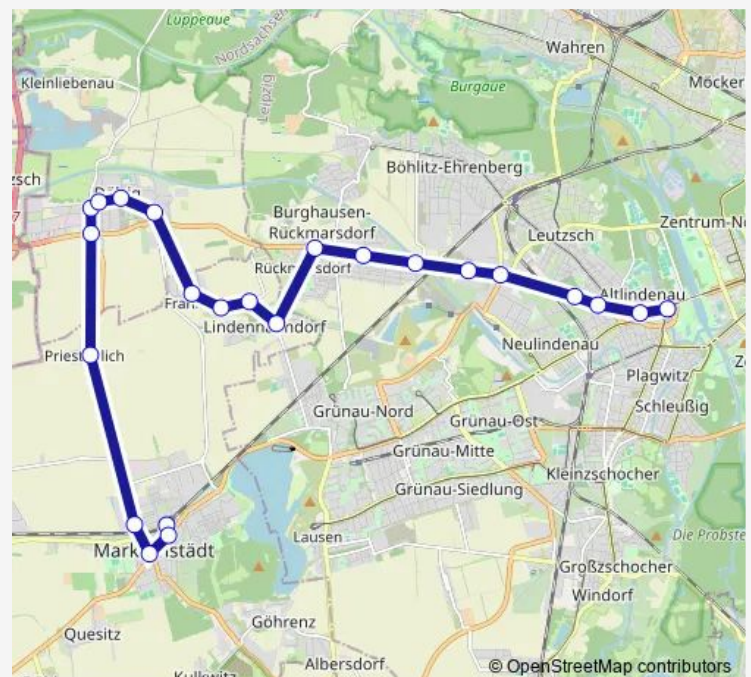

### Direction

Leipzig, Angerbrücke/Straßenbahnhof — Markranstädt, Bahnhof (Bus)

21 stops

[Open route schedule](#)

Leipzig, Angerbrücke/Straßenbahnhof

Leipzig, Lindenauer Markt

Leipzig, Queckstr.

Leipzig, Lindenau, Friedhof

### Route schedule

Leipzig, Angerbrücke/Straßenbahnhof — Markranstädt, Bahnhof (Bus)

Monday 06:42-07:36

Tuesday 06:42-07:36

Wednesday 06:42-07:36

Thursday 06:42-07:36

Friday 06:42-07:36

Saturday —

### Route info

Direction: Leipzig, Angerbrücke/Straßenbahnhof

Stops: 21

Trip Duration: 0 hour 47 min

## Direction

Markranstädt, Bahnhof (Bus) — Leipzig, Angerbrücke/Straßenbahnhof

23 stops

[Open route schedule](#)

Markranstädt, Bahnhof (Bus)

Markranstädt, Robert-Koch-Str.

Markranstädt, Schkeuditzer Str. (Markt)