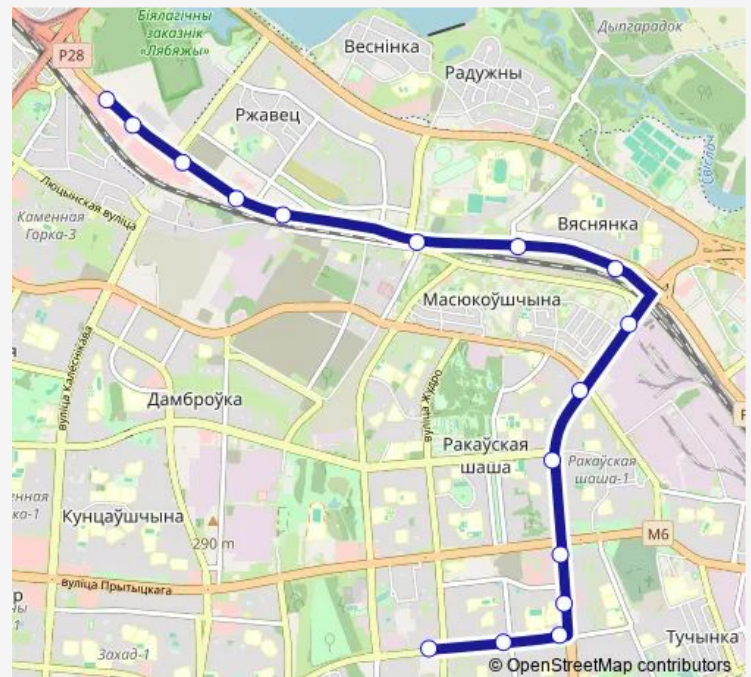

Direction

Продовольственный рынок — ДС Одоевского

16 stops

[Open route schedule](#)

Продовольственный рынок

ТЦ Ждановичи

Ратомская

Строительно-выставочный комплекс

Камайская

2-я городская детская больница

Веснянка

Леси Украинки

Чигладзе

Ольшевского

Матусевича

ст.м. Пушкинская

Дунина Мартинкевича

Одоевского

Янки Мавра

ДС Одоевского

Route schedule

Продовольственный рынок — ДС Одоевского

Monday	06:01-21:25
Tuesday	06:01-21:26
Wednesday	06:01-21:26
Thursday	06:01-21:26
Friday	06:01-21:26
Saturday	05:45-21:25
Sunday	05:45-21:25

Route info

Direction: Продовольственный рынок

Stops: 16

Trip Duration: 0 hour 32 min

Direction

ДС Одоевского — ТЦ Ждановичи

15 stops

[Open route schedule](#)