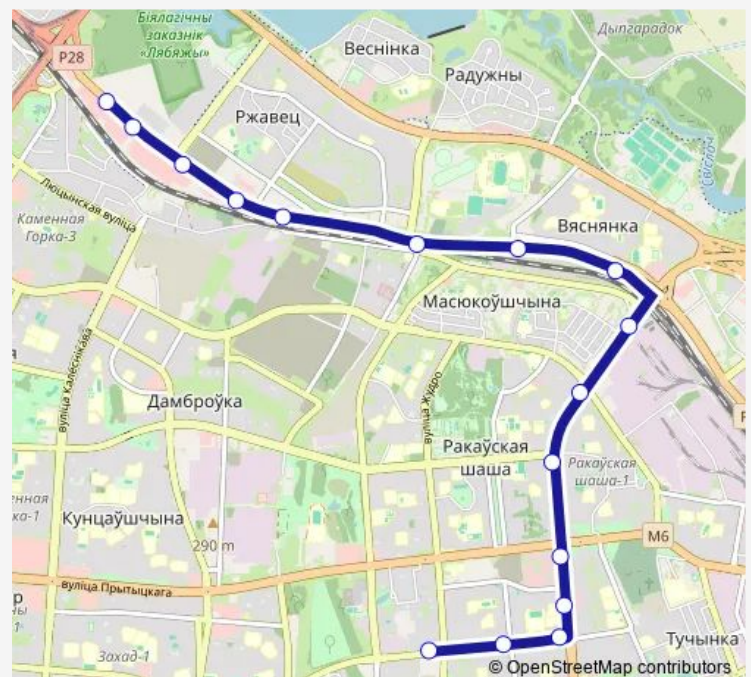

### Route schedule

Продовольственный рынок — ДС Одоевского

Monday 06:01-21:25

Tuesday 06:01-21:26

Wednesday 06:01-21:26

Thursday 06:01-21:26

Friday 06:01-21:26

Saturday 05:45-21:25

### Route info

Direction: Продовольственный рынок

Stops: 16

Trip Duration: 0 hour 32 min