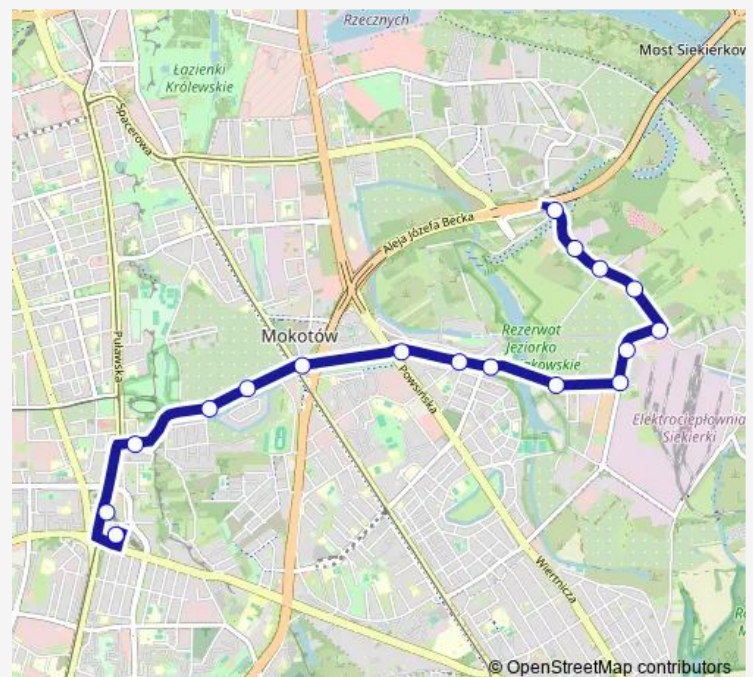

Augustówka

Ogrody Działkowe Budowlani li

Kaloryczna

Antoniewska

Ananasowa

Route schedule

Metro Wilanowska — Ananasowa

Monday 05:16-22:16

Tuesday 05:16-22:16

Wednesday —

Thursday —

Friday —

Saturday 05:16-22:16

Sunday 05:16-22:16

Route info

Direction: Metro Wilanowska

Stops: 17

Trip Duration: 0 hour 22 min

Direction

Metro Wilanowska — EC Siekierki

12 stops

[Open route schedule](#)

Metro Wilanowska

Metro Wilanowska

Thursday 05:53-21:55

Friday 05:53-21:55

Saturday —

Sunday —

Route info

Direction: EC Siekierki

Stops: 13

Trip Duration: 0 hour 17 min