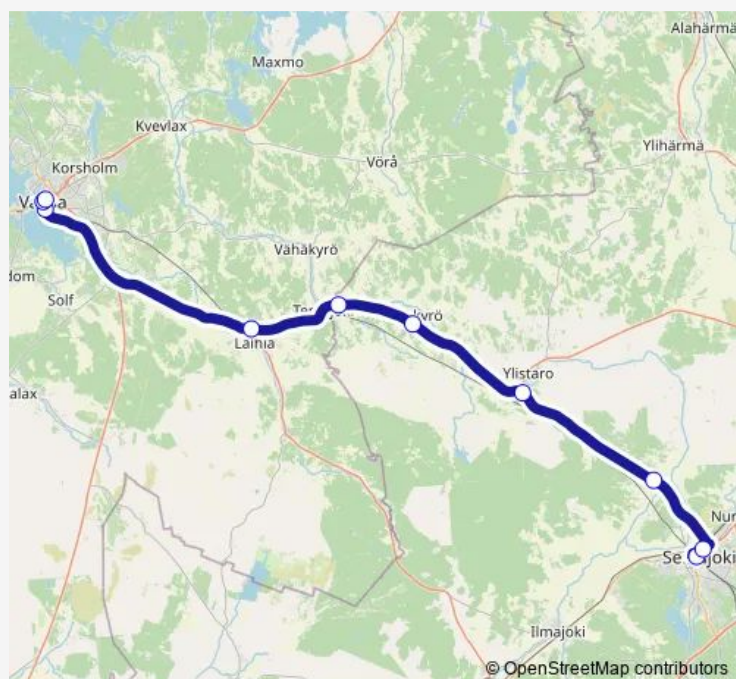

Saturday —

Sunday —

Route info

Direction: Seinäjoen matkakeskus, laituri 3

Stops: 10

Trip Duration: 1 hour 10 min

130 — Seinäjoen matkakeskus, laituri 3 - Vaasa matkakeskus

BusMaps