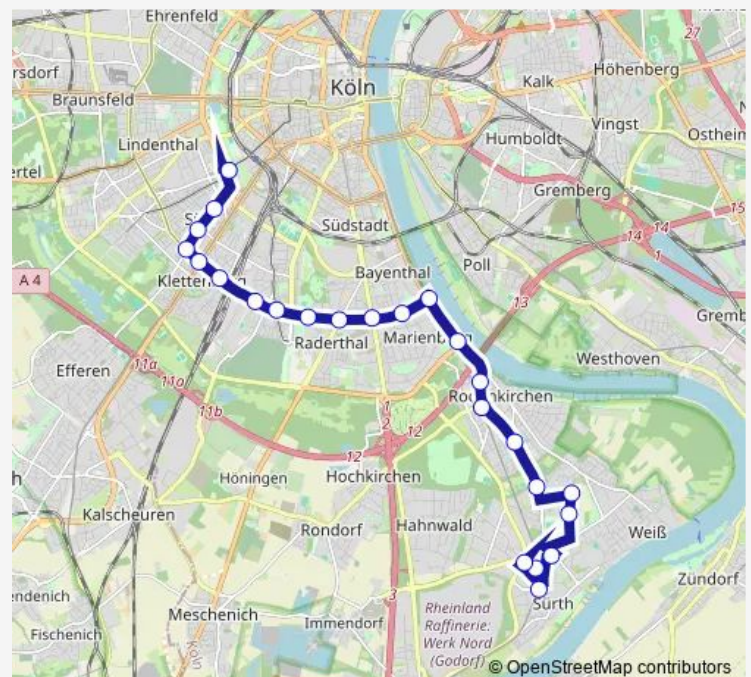

Köln Berrenrather Str./Gürtel

Route schedule

Köln Sürth Rodderweg — Köln Universität

Monday	05:18-00:09 ⁺¹
Tuesday	05:18-00:09 ⁺¹
Wednesday	05:18-00:09 ⁺¹
Thursday	05:18-00:09 ⁺¹
Friday	05:18-00:09 ⁺¹
Saturday	05:46-00:09 ⁺¹
Sunday	08:08-00:09 ⁺¹

Route info

Direction: Köln Sürth Rodderweg

Stops: 24

Trip Duration: 0 hour 43 min

Köln Gerolsteiner Str

Köln Konradstr.

Köln Universität

Direction

Köln Universität — Köln Sürth Rodderweg

24 stops

[Open route schedule](#)

Köln Universität

Köln Konradstr.

Köln Gerolsteiner Str

Köln Berrenrather Str./Gürtel

Köln Sülzgürtel

Thursday 05:35-23:38

Friday 05:35-23:38

Saturday 05:48-23:38

Sunday 07:51-23:38

Route info

Direction: Köln Universität

Stops: 24

Trip Duration: 0 hour 49 min