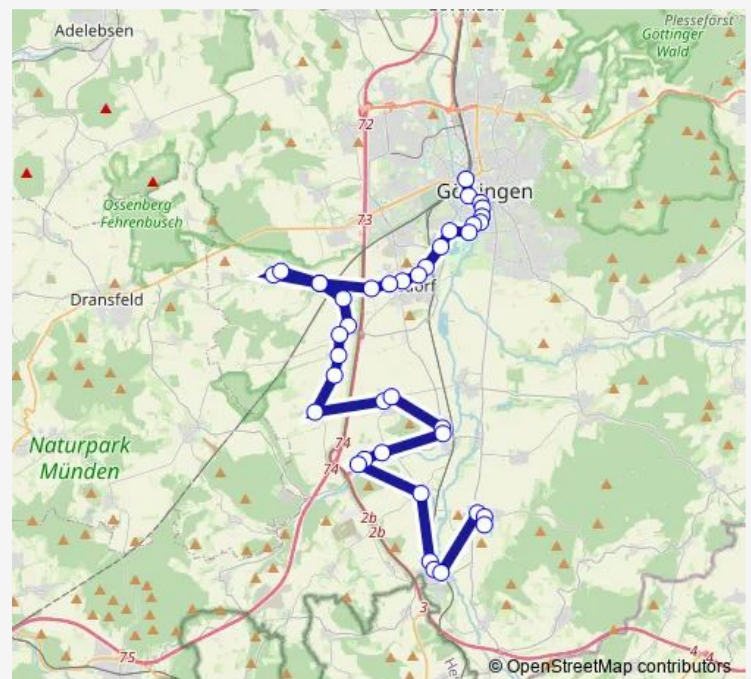

Obernjesa Dramfelder Straße

Obernjesa Kirche

Obernjesa An der Schanze

Rosdorf(Kr Göttingen) Vor dem Warteberge

Rosdorf(Kr Göttingen) Hagenbreite

Rosdorf(Kr Göttingen) Lange Straße

Route schedule

Groß Schneen Schulzentrum — Rosdorf(Kr Göttingen)
Lange Straße

Monday 12:25

Tuesday 12:25

Wednesday 12:25

Thursday 12:25

Friday 12:25

Saturday —

Sunday —

Route info

Direction: Groß Schneen Schulzentrum

Stops: 8

Trip Duration: 0 hour 18 min

Direction

Göttingen Treuenhagen — Rosdorf(Kr Göttingen) Vor dem
Warteberge

9 stops

[Open route schedule](#)

Göttingen Treuenhagen