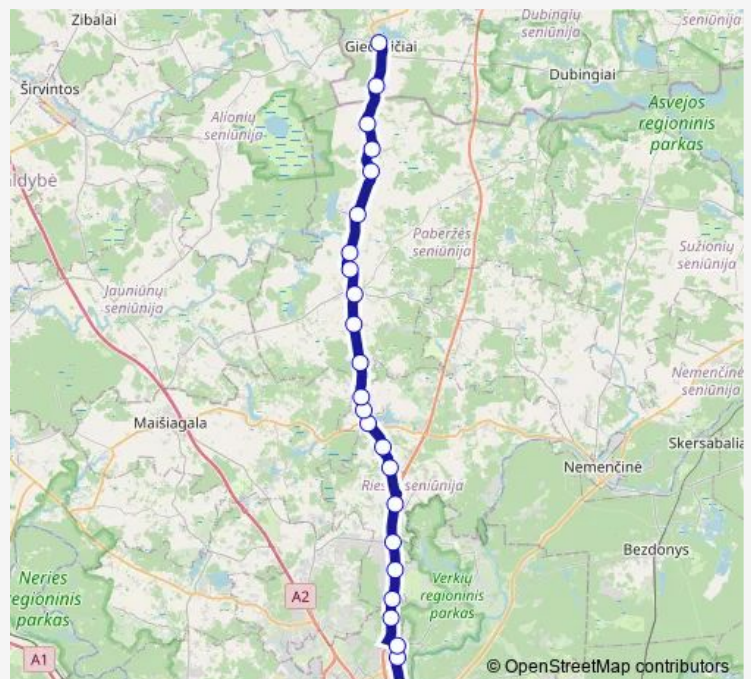

## Route schedule

Pramogų arena — Giedraičiai

Monday 06:10-18:45

Tuesday 06:10-18:45

Wednesday 06:10-18:45

Thursday 06:10-18:45

Friday 06:10-18:45

Saturday 05:45-18:45

## Route info

Direction: Pramogų arena

Stops: 25

Trip Duration: 1 hour 0 min

130 — Vilnius (Pramogų arenos stotelė) – Giedraičiai per Pikeliškes **BusMaps**

Akmena

Santaka

Kraujaleidžiai