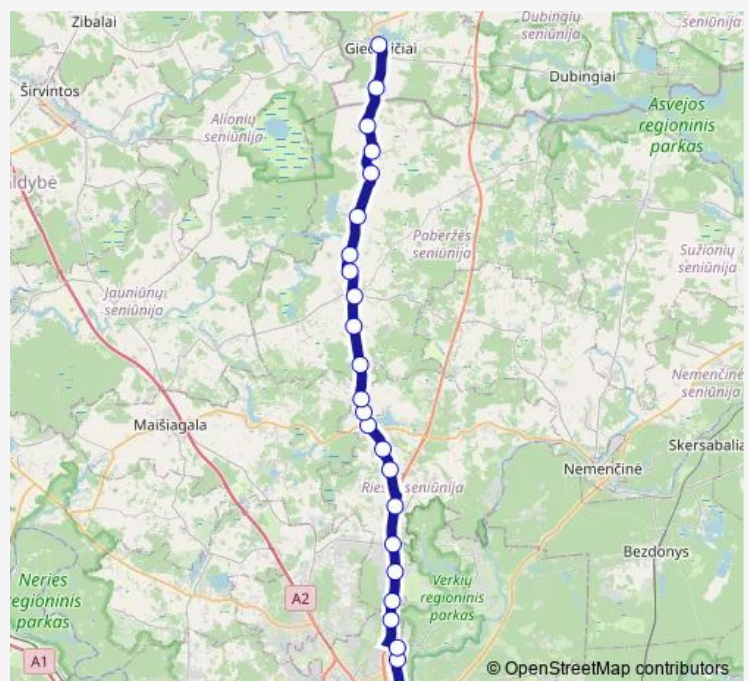

### Route schedule

Pramogų arena — Giedraičiai

Monday 06:10-18:45

Tuesday 06:10-18:45

Wednesday 06:10-18:45

Thursday 06:10-18:45

Friday 06:10-18:45

Saturday 05:45-18:45

### Route info

Direction: Pramogų arena

Stops: 25

Trip Duration: 1 hour 5 min

130 — Vilnius (Pramogų arenos stotelė) – Giedraičiai per Pikeliškes **BusMaps**

Akmena

Santaka

Kraujaleidžiai