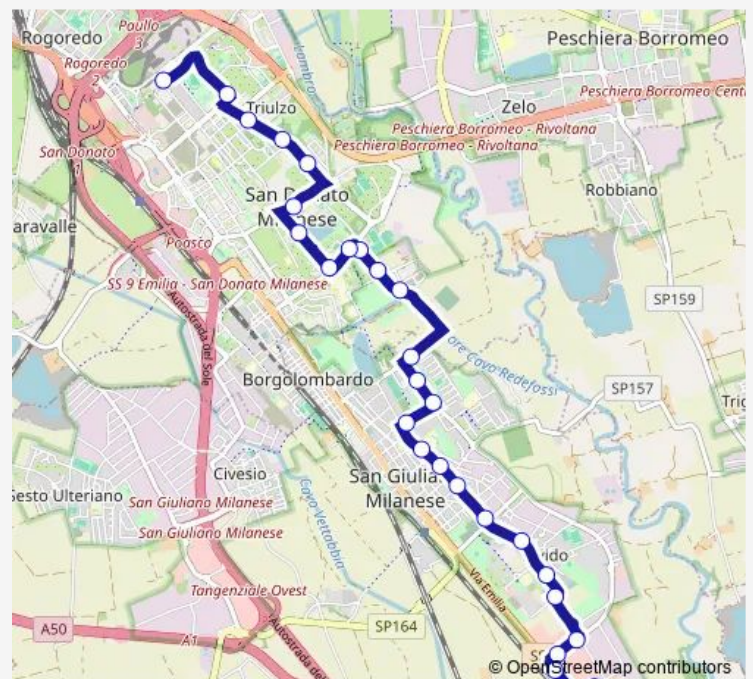

Saturday 06:20-16:35

Sunday —

Route info

Direction: san donato m3

Stops: 26

Trip Duration: 0 hour 27 min

130 — s.giuliano m.se - s. donato m3

via gorki via corridoni (s.giuliano)

via gorki (c.na carlotta) (s.giuliano)

via cechov via tolstoj (s.giuliano)

via cechov via pace (s.giuliano)

s.giuliano m.se (zivido)

Direction

san donato m3 — s.giuliano m.se (zivido)

27 stops

[Open route schedule](#)