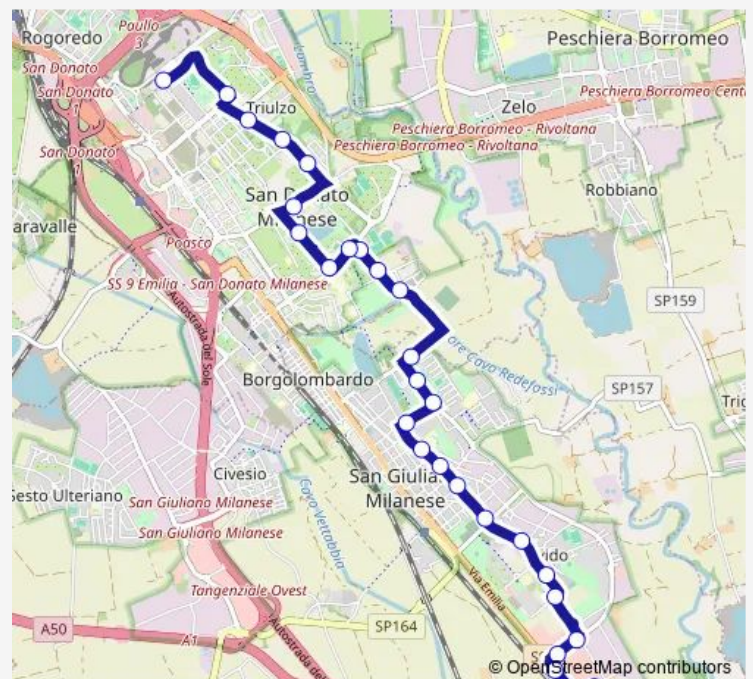

Saturday 06:20-16:35

Sunday —

Route info

Direction: san donato m3

Stops: 26

Trip Duration: 0 hour 27 min

130 — s.giuliano m.se - s. donato m3

via gorki via corridoni (s.giuliano)

via gorki (c.na carlotta) (s.giuliano)

via cechov via tolstoj (s.giuliano)

via cechov via pace (s.giuliano)

s.giuliano m.se (zivido)

Direction

san donato m3 — s.giuliano m.se (zivido)

27 stops

[Open route schedule](#)