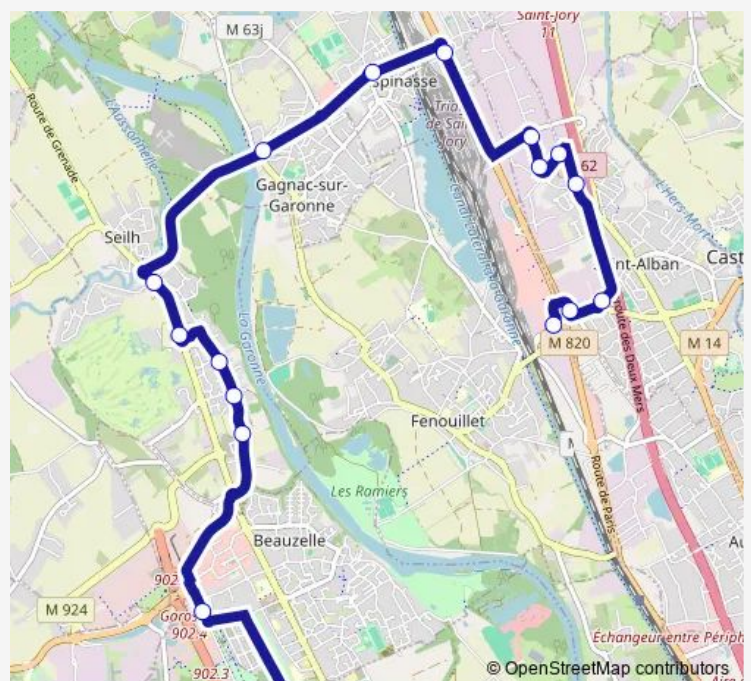

### Direction

Beldou — Andromède-Lycée

9 stops

[Open route schedule](#)

- Beldou
- Eglise Gagnac
- Aussonnelle
- Rond-point du Golf
- Satre
- Tricheries
- Laubis
- Aéroconstellation
- Andromède-Lycée

### Route schedule

Beldou — Andromède-Lycée

Monday	07:20
Tuesday	07:20
Wednesday	07:20
Thursday	07:20
Friday	07:20
Saturday	—
Sunday	—

### Route info

Direction: Beldou

Stops: 9

Trip Duration: 0 hour 22 min

130 — Andromède Lycée / Fenouillet Centre Commercial - Entrée Sud

**Direction**

Fenouillet Ctre Cial - Entrée Sud — Andromède-Lycée

17 stops

[Open route schedule](#)

Fenouillet Ctre Cial - Entrée Sud

Sers

St-Alban Salvador Allende

Bergeron

Rempart

Terroir 1

Terroir 2