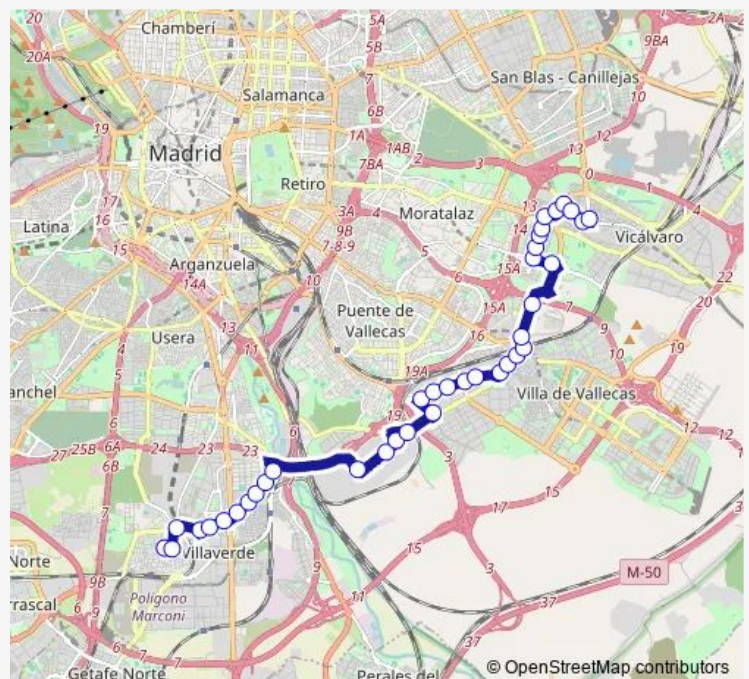

Hormigueras - González Dávila

Hormigueras - Miravete

Hormigueras - Torre Don Miguel

Route schedule

Vicálvaro — Villaverde Alto

Monday 06:00-23:15

Tuesday 06:00-23:15

Wednesday 06:00-23:15

Thursday 06:00-23:15

Friday 06:00-23:15

Saturday 06:00-23:15

Sunday 07:00-23:15

Route info

Direction: Vicálvaro

Stops: 37

Trip Duration: 0 hour 51 min

130 — Villaverde Alto - Vicalvaro

Cº Pozo Tio Raimundo - Cº Hormigueras

Camino Del Pozo - Carretera De Villaverde

Centro Transportes Madrid

Mercamadrid - Naves Auxiliares

Mercamadrid - Zona Comercial

Carretera De Vallecas - Avenida Rosales