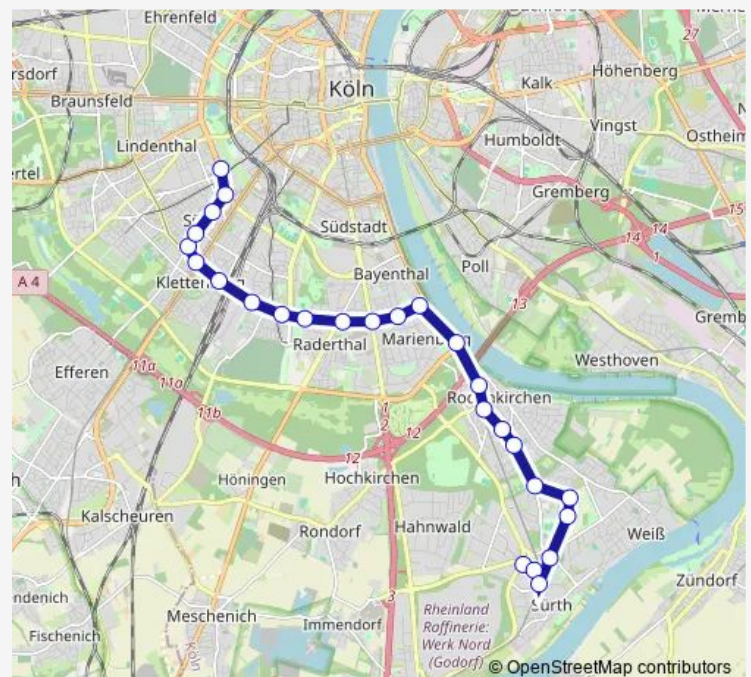

Köln Marienburg Bonner Str./Gürtel

Köln Marienburg Goltsteinstr./Gürtel

Köln Marienburg Bayenthalgürtel

Köln Marienburg Heinrich-Lübke-Ufer

Köln Rodenkirchen Frankstr.

Köln Rodenkirchen Bf

### Route schedule

Köln Sülz Universität — Köln Rodenkirchen Bf

|           |             |
|-----------|-------------|
| Monday    | —           |
| Tuesday   | —           |
| Wednesday | 07:50-18:47 |
| Thursday  | —           |
| Friday    | —           |
| Saturday  | —           |
| Sunday    | 07:50-18:47 |

### Route info

Direction: Köln Sülz Universität

Stops: 17

Trip Duration: 0 hour 26 min

## Direction

Köln Sürth Rodderweg — Köln Sülz Universität

26 stops

[Open route schedule](#)

Köln Sürth Rodderweg

Köln Sürth Unter Buschweg

Köln Sürth Bf

Köln Sürth Heinrich-Erpenbach-Str.