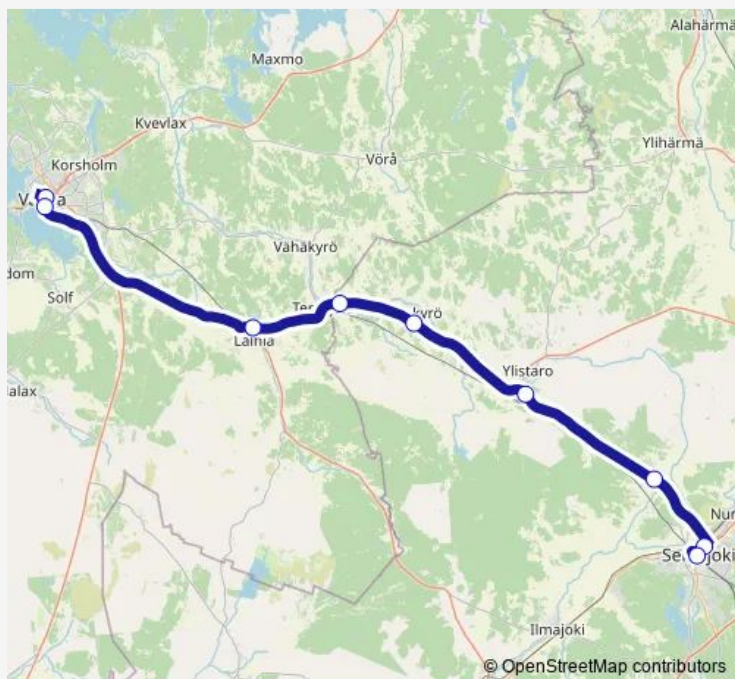

Bus 130 Vaasa, Matkakeskus, Laituri 3 - Seinäjoen matkakeskus, päätepysäkki

[Go to website](#)**Direction**

Vaasa, Matkakeskus, Laituri 3 — Seinäjoen matkakeskus, päätepysäkki

9 stops

[Open route schedule](#)

Saturday —

Sunday —

Route info

Direction: Vaasa, Matkakeskus, Laituri 3

Stops: 9

Trip Duration: 1 hour 10 min

**130 — Vaasa, Matkakeskus, Laituri 3 - Seinäjoen matkakeskus, päätepysäkki****BusMaps**

130 Bus time schedules and route maps are available in an offline PDF at busmaps.com. Use the busmaps.com website to see live bus times, train schedule or subway schedule, and step-by-step directions for all public transit in Seinäjoki