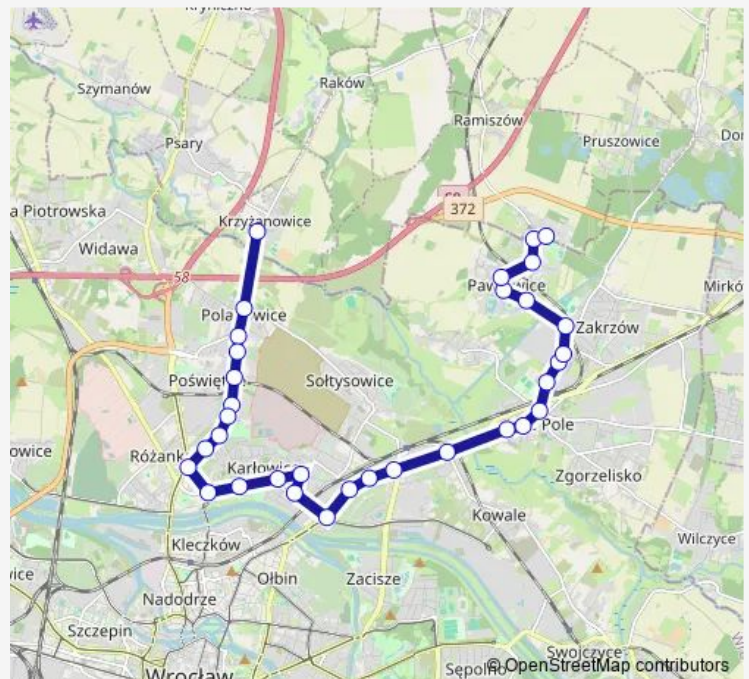

Saturday 08:53

Sunday 08:53

Route info

Direction: Kromera

Stops: 13

Trip Duration: 0 hour 15 min

Direction

Pawłowice (Widawska) — Zajeźdźnia Obornicka

29 stops

[Open route schedule](#)

Pawłowice (Widawska)

Przebiśnięgowa

Pawłowicka

Malwowa

Pawłowice

Starodębowa