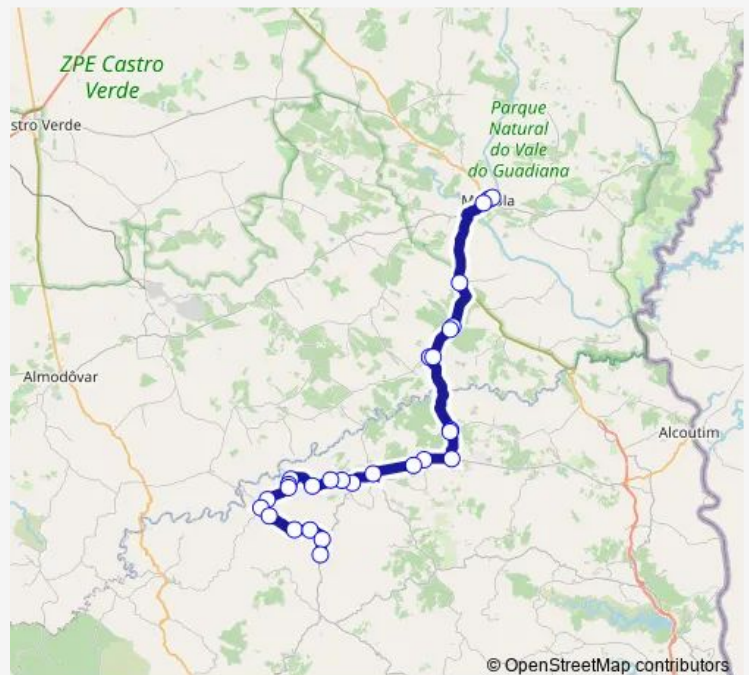

### Route schedule

Mértola (Avenida) — Corte Serranos

Monday 17:00

Tuesday 17:00

Wednesday 17:00

Thursday 17:00

Friday 17:00

Saturday —

### Route info

Direction: Mértola (Avenida)

Stops: 28

Trip Duration: 1 hour 15 min

130 — Corte Serranos – Mértola

Zorrinhos

Pereirão (X)

Casa Nova (Moinho de Vento)