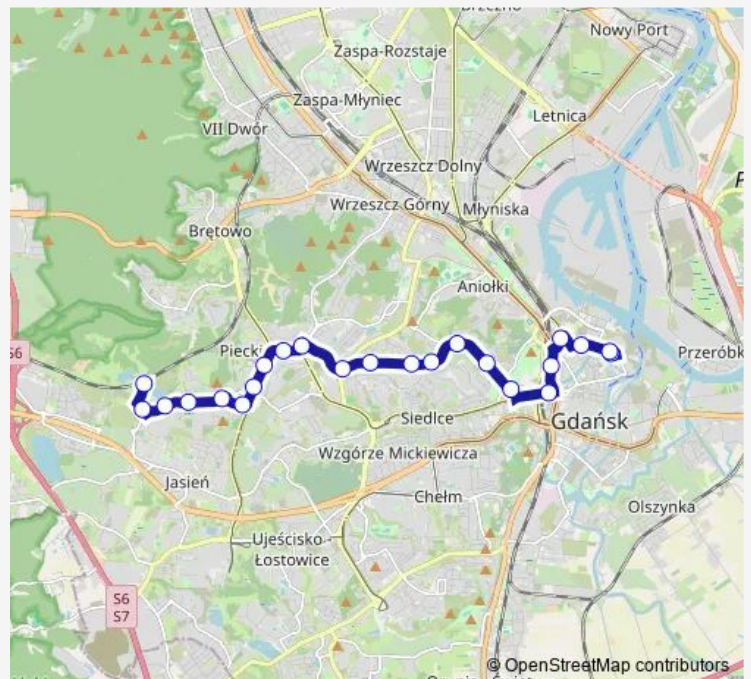

### Route schedule

Jasień PKM 01 — Muzeum II Wojny Światowej 01

Monday 04:49-21:59

Tuesday 04:49-21:59

Wednesday 04:49-21:59

Thursday 04:49-21:59

Friday 04:49-21:59

Saturday 04:57-21:59

### Route info

Direction: Jasień PKM 01

Stops: 23

Trip Duration: 0 hour 35 min

Rybaki Górne 01

Muzeum II Wojny Światowej 01