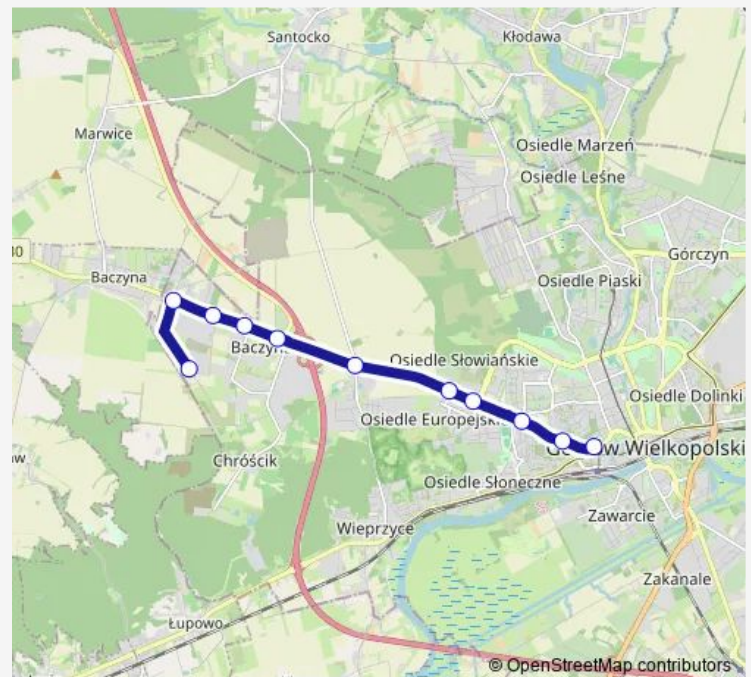

Direction

Odlewników — Awf

13 stops

[Open route schedule](#)

Odlewników

Odlewników

Lipiańska

Metalowców

Saturday 05:54-19:52

Sunday 05:54-19:52

Route info

Direction: Odlewników

Stops: 13

Trip Duration: 0 hour 18 min

Direction

Awf — Odlewników

11 stops

[Open route schedule](#)

Awf

Chopina

Rondo Myśluborskie

Rondo Szczecińskie

Rondo Europejskie

Rondo Małszyńskie