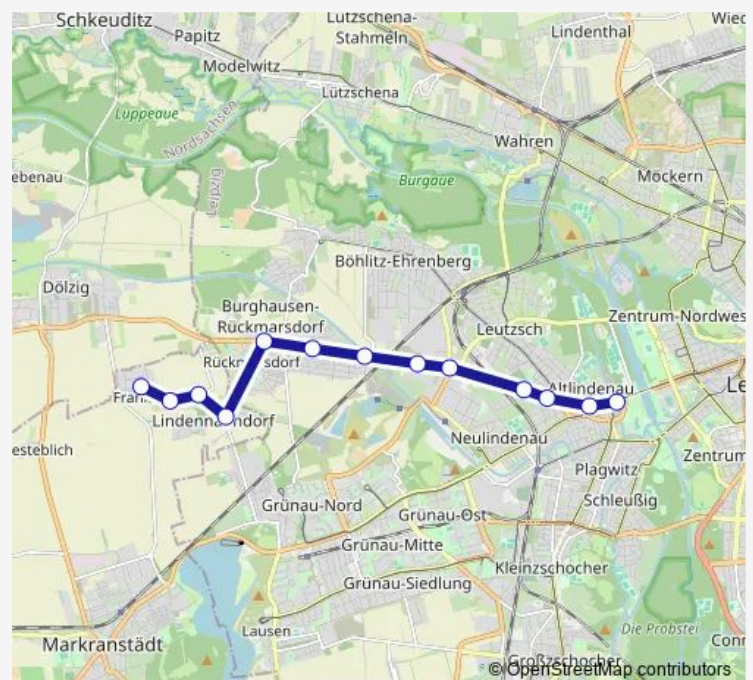

Demand and Response Bus Service 130 BuH 130

[Go to website](#)

Direction

Frankenheim (b. Leipzig), Gewerbegebiet — Leipzig, Angerbrücke/Straßenbahnhof

13 stops

[Open route schedule](#)

Frankenheim (b. Leipzig), Gewerbegebiet

Leipzig, Zur Kaninchenfarm

Leipzig, Merseburger/Schomburgkstr.

Leipzig, Lindenau, Friedhof

Leipzig, Queckstr.

Leipzig, Lindenauer Markt

Leipzig, Angerbrücke/Straßenbahnhof

Route schedule

Frankenheim (b. Leipzig), Gewerbegebiet — Leipzig, Angerbrücke/Straßenbahnhof

Monday	05:56-20:02
Tuesday	—
Wednesday	—
Thursday	05:56-20:02
Friday	05:56-20:02
Saturday	05:56-20:17
Sunday	05:56-20:07

Route info

Direction: Frankenheim (b. Leipzig), Gewerbegebiet

Stops: 13

Trip Duration: 0 hour 22 min

130 — BuH 130

Direction

Leipzig, Angerbrücke/Straßenbahnhof — Frankenheim (b. Leipzig), Gewerbegebiet

13 stops

[Open route schedule](#)

Leipzig, Angerbrücke/Straßenbahnhof

Leipzig, Lindenauer Markt

Leipzig, Queckstr.