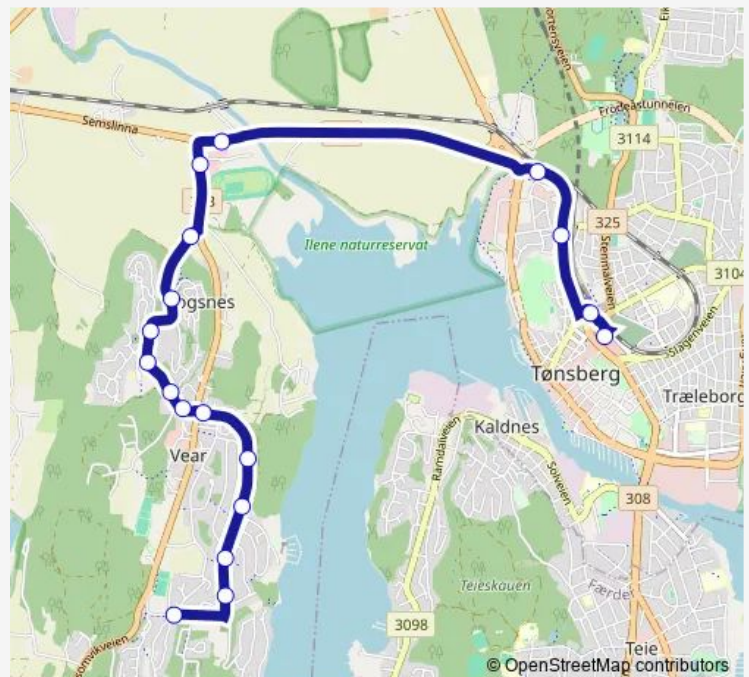

Humleveien

Hogsnes nedre

Jarlsberg travbane fv. 303

Jarlsberg travbane

Kjelle

Farmandsveien

Tønsberg stasjon

Tønsberg rutebilstasjon

Route schedule

Vearveien — Tønsberg rutebilstasjon

Monday 07:22

Tuesday 07:22

Wednesday 07:22

Thursday 07:22

Friday 07:22

Saturday —

Sunday —

Route info

Direction: Vearveien

Stops: 18

Trip Duration: 0 hour 18 min

130 — Vear-Tønsberg

Direction

Vearveien — Tønsberg rutebilstasjon

Wednesday 07:37-15:07

Thursday 07:37-15:07

Friday 07:37-15:07

Saturday —

Sunday —

Route info

Direction: Vearveien

Stops: 18