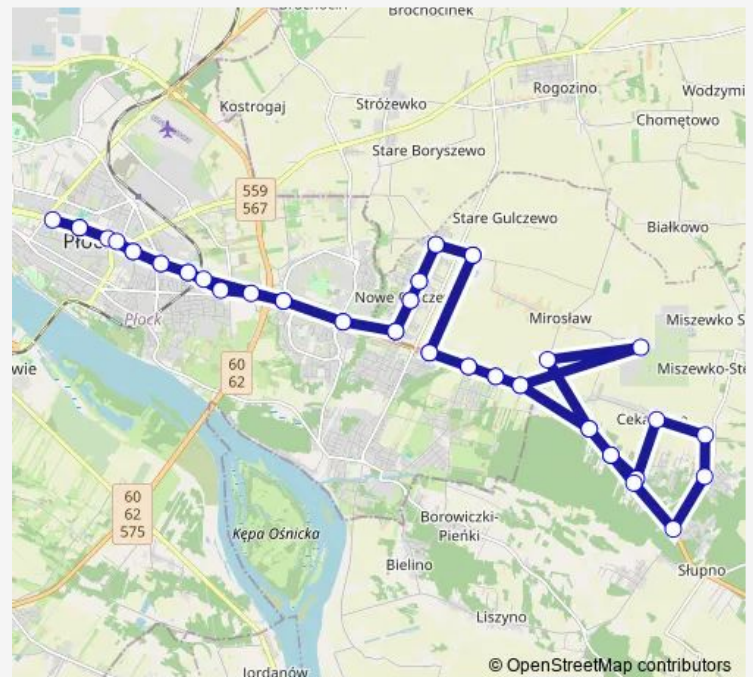

Słupno, zajazd

Cekanowo, Miła

Cekanowo, Polna

Route schedule

Popieluszki — Piękna

Monday 22:45

Tuesday 22:45

Wednesday 22:45

Thursday 22:45

Friday 22:45

Saturday —

Sunday —

Route info

Direction: Popieluszki

Stops: 35

Trip Duration: 0 hour 44 min