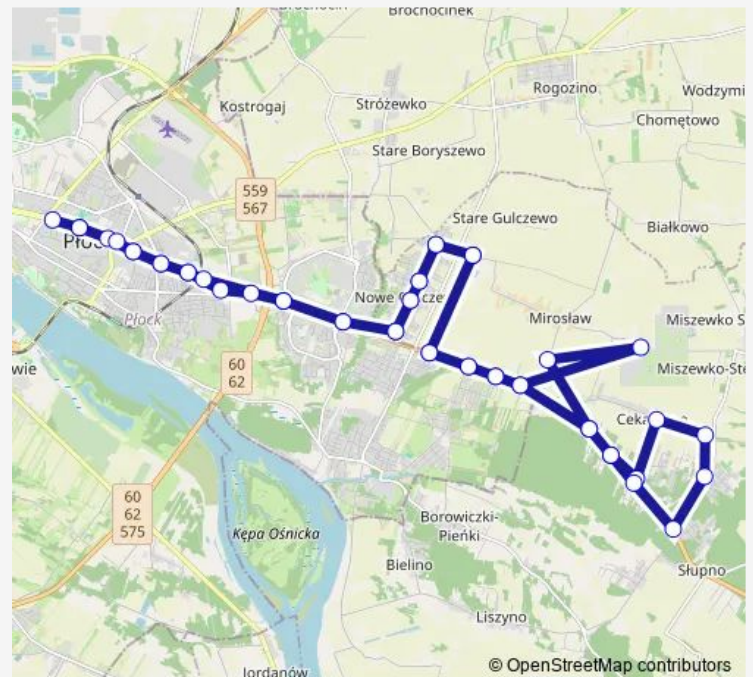

Słupno, zajazd

Cekanowo, Miła

Cekanowo, Polna

Route schedule

Popieluszki — Piękna

Monday 22:45

Tuesday 22:45

Wednesday 22:45

Thursday 22:45

Friday 22:45

Saturday —

Sunday —

Route info

Direction: Popieluszki

Stops: 35

Trip Duration: 0 hour 44 min