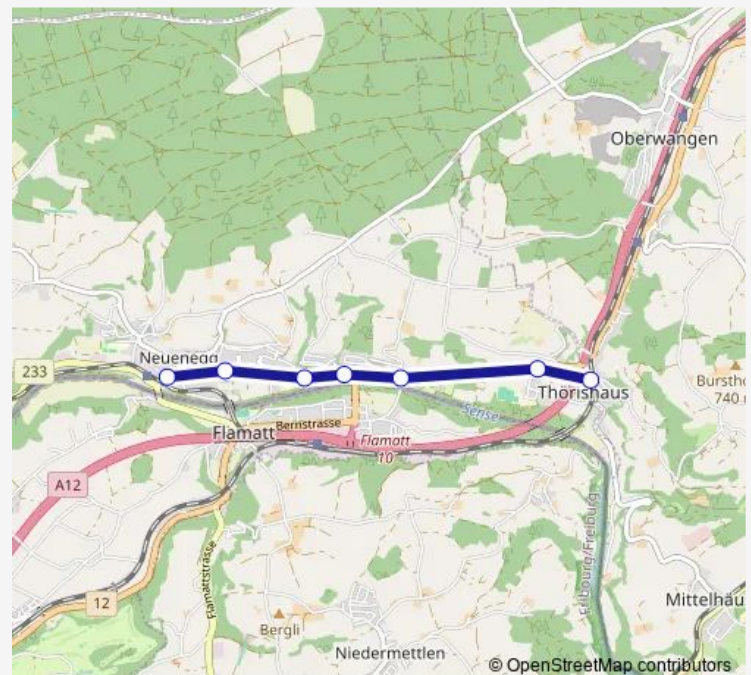

Thursday —

Friday —

Saturday 09:18-11:18

Sunday —

Route info

Direction: Thörishaus Dorf, Bahnhof

Stops: 7

Trip Duration: 0 hour 7 min

Direction

Neuenegg, Dorfzentrum — Thörishaus Dorf, Bahnhof

7 stops

[Open route schedule](#)

Neuenegg, Dorfzentrum

Neuenegg, Tennis

Neuenegg, Flamingo

Neuenegg, Striten

Route info

Direction: Neuenegg, Dorfzentrum

Stops: 7

Trip Duration: 0 hour 9 min

Direction

Thörishaus Dorf, Bahnhof — Neuenegg, Dorfzentrum

7 stops

[Open route schedule](#)

Thörishaus Dorf, Bahnhof — Neuenegg, Dorfzentrum

Monday	—
Tuesday	—
Wednesday	—
Thursday	—
Friday	—
Saturday	07:18
Sunday	—

Route info

Direction: Thörishaus Dorf, Bahnhof

Stops: 7

Trip Duration: 0 hour 7 min