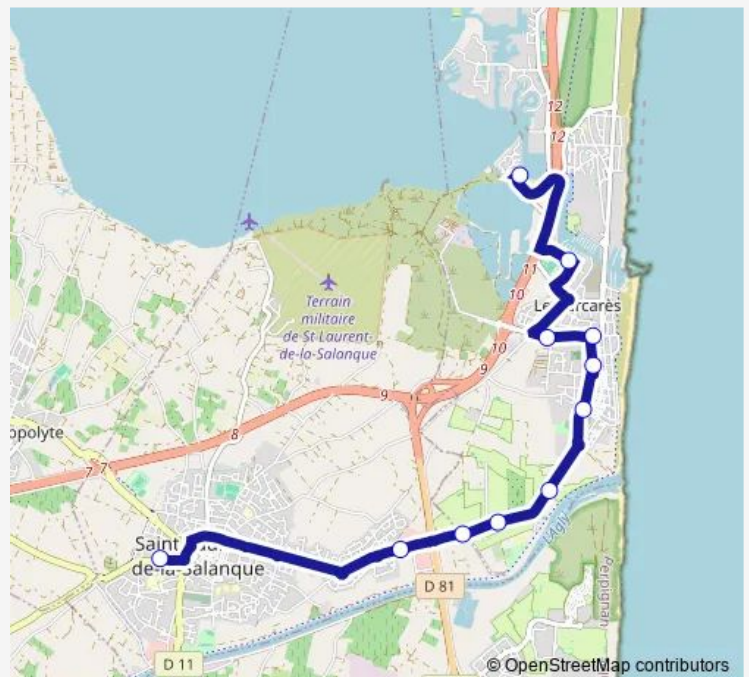

Bus 130 Le Barcarès - Collège Mermoz

[Go to website](#)

Direction

Le Barcarès — Collège Jean Mermoz

12 stops

[Open route schedule](#)

Le Barcarès

Thalassa

Presqu'île

Collège Jean Mermoz

Route schedule

Le Barcarès — Collège Jean Mermoz

Monday	—
Tuesday	—
Wednesday	07:50
Thursday	—
Friday	—
Saturday	—
Sunday	—

Route info

Direction: Le Barcarès

Stops: 12

Trip Duration: 0 hour 30 min

130 — Le Barcarès - Collège Mermoz

Direction

Collège Jean Mermoz — Presqu'île

11 stops

[Open route schedule](#)

Collège Jean Mermoz

La Tourre