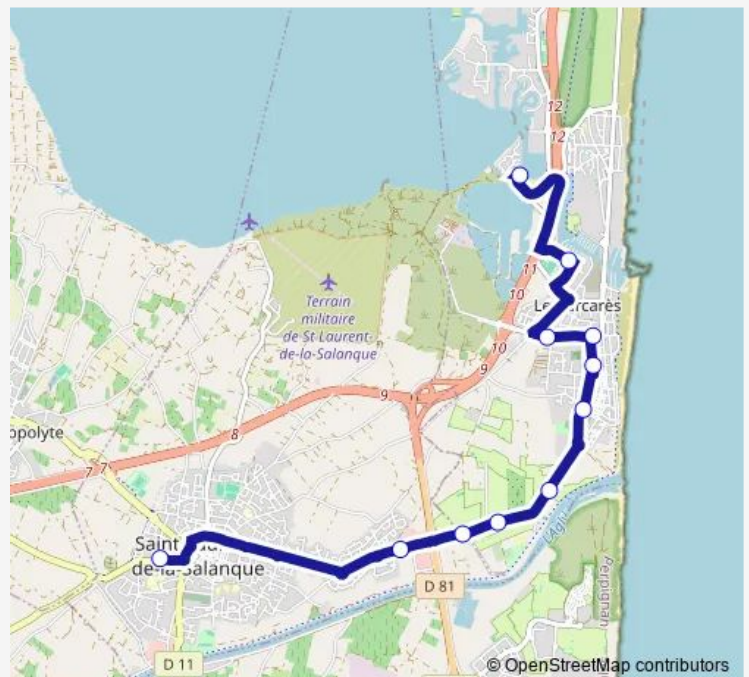

Bus 130 Le Barcarès - Collège Mermoz

[Go to website](#)

**Direction**

Le Barcarès — Collège Jean Mermoz

12 stops

[Open route schedule](#)

Le Barcarès

Thalassa

Presqu'île

Collège Jean Mermoz

Route schedule

Le Barcarès — Collège Jean Mermoz

Monday	—
Tuesday	—
Wednesday	07:50
Thursday	—
Friday	—
Saturday	—
Sunday	—

Route info

Direction: Le Barcarès

Stops: 12

Trip Duration: 0 hour 30 min

130 — Le Barcarès - Collège Mermoz

## Direction

Collège Jean Mermoz — Presqu'île

11 stops

[Open route schedule](#)

Collège Jean Mermoz

La Tourre

Tamaris

Oasis