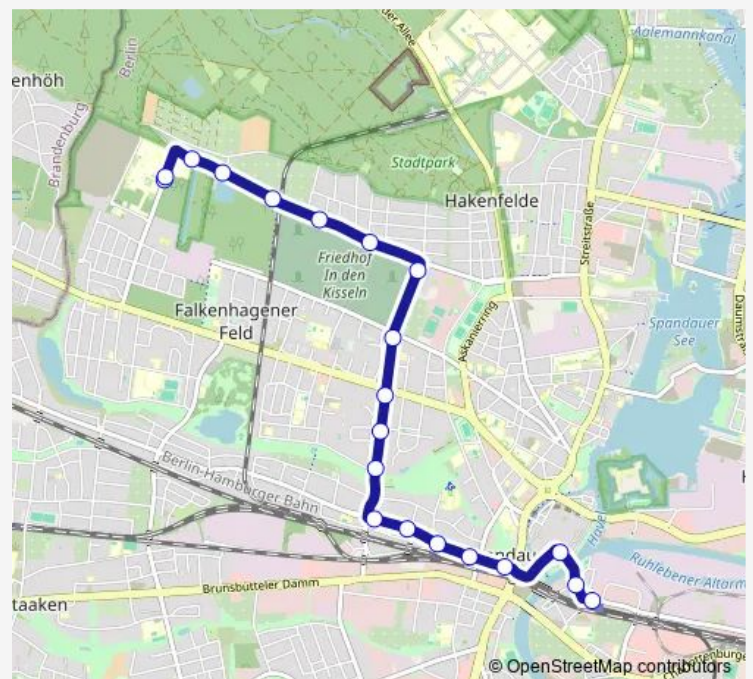

Dallgower Str. (Berlin)

Berlin, Zeppelinstr./Seegefelder Str.

Spekteweg (Berlin)

Merziger Str. (Berlin)

Berlin, Falkenseer Chaussee/Zeppelinstr.

Berlin, Pionierstr./Zeppelinstr.

Pausiner Str. (Berlin)

Schwanter Weg (Berlin)

Gliensteig (Berlin)

Bötzow-Bahn (Berlin)

Sandwiesenweg (Berlin)

Radelandstr./Pflegeheim (Berlin)

Berlin, Waldkrankenhaus

Berlin, Waldkrankenhaus

### Route schedule

S+U Rathaus Spandau (Berlin) — Berlin, Waldkrankenhaus

Monday	—
Tuesday	—
Wednesday	—
Thursday	—
Friday	—
Saturday	05:35-06:55
Sunday	—

### Route info

Direction: S+U Rathaus Spandau (Berlin)

Stops: 18

Trip Duration: 0 hour 15 min