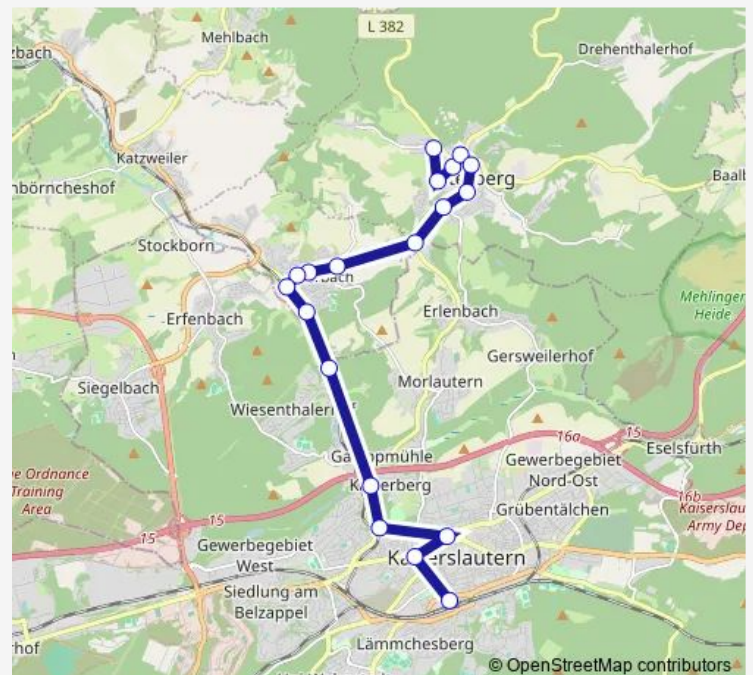

Saturday 07:06-19:06

Sunday —

Route info

Direction: Kaiserslautern, Hbf

Stops: 32

Trip Duration: 1 hour 4 min

Schallodenbach, Felsstraße

Holbornerhof, Ort

Heimkirchen, Ort

Niederkirchen, Bächel

Niederkirchen, Heimkircher St.

Niederkirchen, Ortsmitte

Wörsbach, Wendeplatz

Wörsbach, Abzw.

Wörsbach, Abzw. Amoshof

Wörsbach, Abzw. Neuhof

Schallodenbach, Ort

Direction

Kaiserslautern, Hbf — Holbornerhof, Ort

21 stops

[Open route schedule](#)

Kaiserslautern, Hbf

Kaiserslautern, Pfaffplatz

Kaisersl., Stadtmitte Burgstr.

Thursday 04:47-20:53

Friday 04:47-20:53

Saturday 07:47-19:47

Sunday —

Route info

Direction: Holbornerhof, Ort

Stops: 31

Trip Duration: 1 hour 2 min