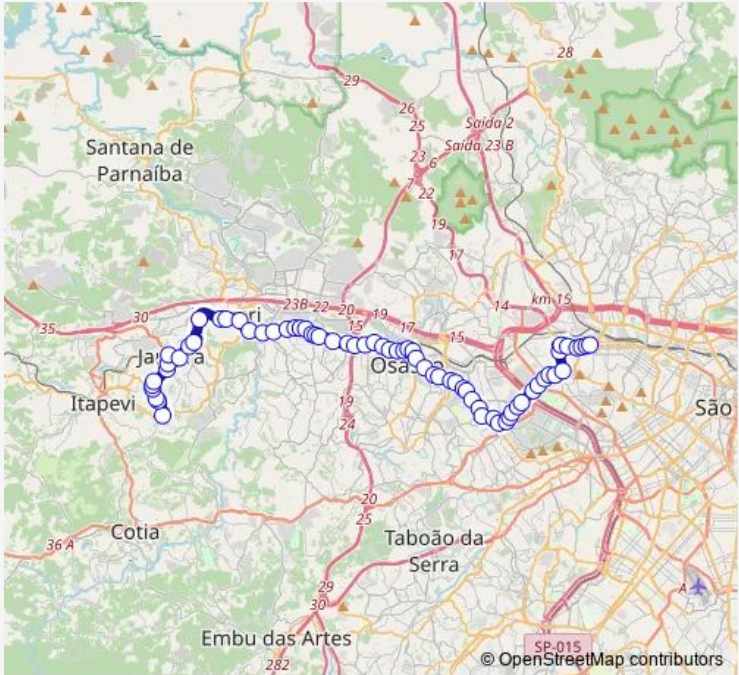

Bus 130 Jandira (Jardim Nossa Senhora de Fatima) / Sao Paulo (Lapa)

[Go to website](#)

Direction
 Rua Imirim, 625-729 — Rua Barão de Jundiá, 51
 68 stops
[Open route schedule](#)

- Rua Imirim, 625-729
- Rua Imirim, 61
- Praça Valdir Rodrigues Silva, 77-99
- Rua Maria José, 337-359
- Rua Maria José, 113-129
- Rua Fernando Pessoa, 451-555
- Avenida Conceição Sammartino, 645
- Avenida Conceição Sammartino, 361-447
- Rua Ricarte Sewaybricker, 2-118
- Avenida Carmine Gragnano, 732-840
- Avenida Municipal, 525
- Avenida Municipal, 227
- Estrada de Jandira, 1581-1937
- Estrada de Jandira, 243-351
- R. Anhangüera, 368
- Rua Anhanguera, 626-710
- Estrada dos Romeiros, Fazenda Militar
- Via Marechal Rondon, 32-78
- Avenida Deputado Emílio Carlos, 1341-2033
- Avenida Deputado Emílio Carlos, 921
- Avenida Deputado Emílio Carlos, 741

Route info
 Direction: Rua Imirim, 625-729
 Stops: 68
 Trip Duration: 1 hour 34 min

130 — Jandira (Jardim Nossa Senhora de Fatima) / Sao Paulo (Lapa) **BusMaps**

Avenida Deputado Emílio Carlos, 525

Av. Dep. Emílio Carlos, 335

Vielá Rui Barbosa, 1-53

SP-312, 276

Av Gov. Mario Covas, 87, Jardim Pignatary

Avenida Des. Eduardo Cunha de Abreu, 174

Avenida Desembargador Doutor Eduardo Cunha de Abreu, 69

Avenida dos Autonomistas, 7202

Friday 00:00-23:15

Saturday 05:20-23:40

Sunday 05:35-23:40

Route info

Direction: Rua Barão de Jundiáí, 51

Stops: 67

Trip Duration: 1 hour 39 min

Avenida dos Autonomistas, 986-1050