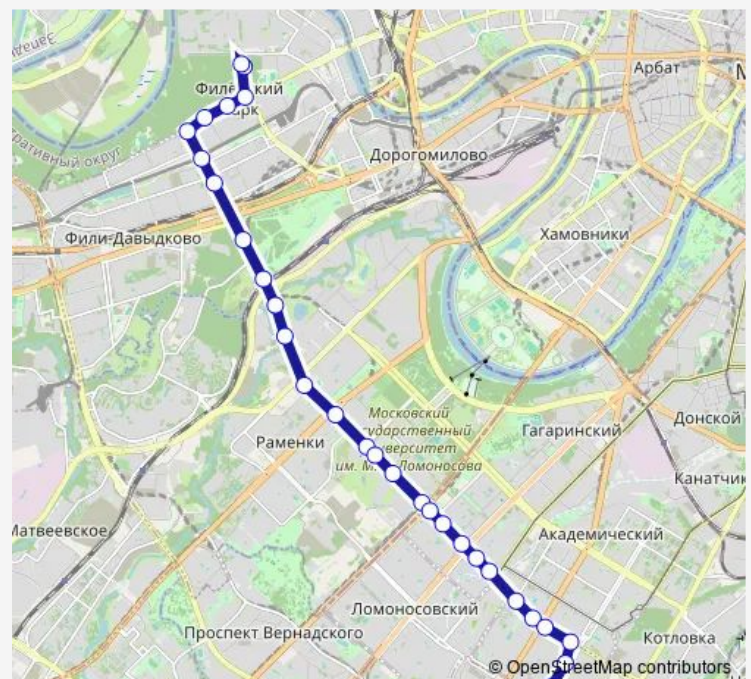

Драмтеатр

Метро «Университет»

Улица Лебедева

Библиотека Мгу

Менделеевская улица

Метро «Ломоносовский проспект»

Мосфильмовская улица

Мосфильмовский пруд

Каменная плотина

Метро «Минская»

Парк Победы

Route schedule

23-й квартал Новых Черёмушек — Парк «Фили»

Monday	05:31-00:11 ⁺¹
Tuesday	05:31-00:11 ⁺¹
Wednesday	05:31-00:11 ⁺¹
Thursday	05:31-00:11 ⁺¹
Friday	05:31-00:11 ⁺¹
Saturday	05:34-00:14 ⁺¹
Sunday	05:34-00:14 ⁺¹

Route info

Direction: 23-й квартал Новых Черёмушек

Stops: 29

Trip Duration: 0 hour 41 min

130 — Парк «Фили» - 23-й квартал Новых Черёмушек **BusMaps**

Минская улица, 8

Площадь Ромена Роллана

Метро «Филёвский парк»

Минская улица

51-я городская больница

Большая Филёвская улица, 23

Улица Баркляя

Парк «Фили»

Direction

Парк «Фили» — 23-й квартал Новых Черёмушек

30 stops