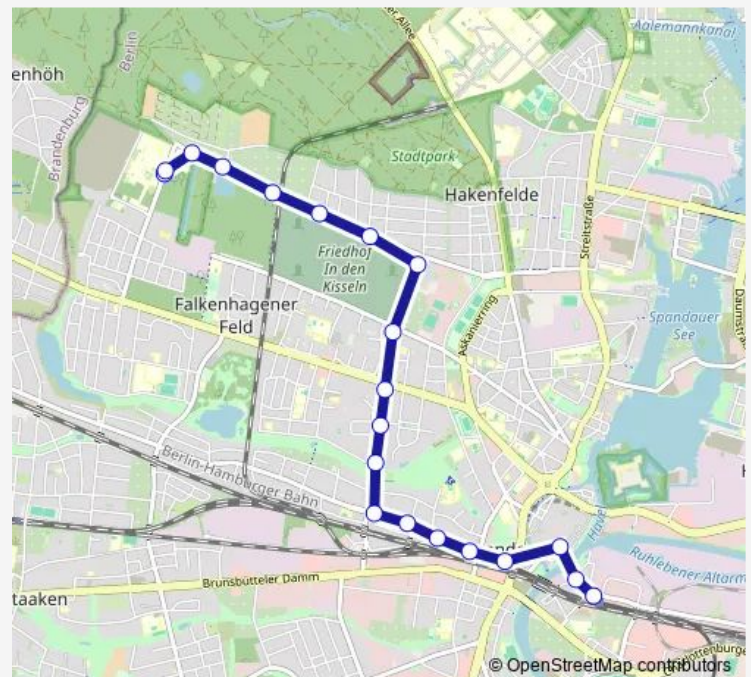

Radelandstr./Pflegeheim

Sandwiesenweg

Bötzow-Bahn

Gliensteig

Schwanter Weg

Pausiner Str.

Pionierstr./Zeppelinstr.

Falkenseer Chaussee/Zeppelinstr.

Stresowplatz

S Stresow

Route schedule

Waldkrankenhaus — S Stresow

Monday	04:40-00:20 ⁺¹
Tuesday	04:40-00:20 ⁺¹
Wednesday	04:40-00:20 ⁺¹
Thursday	04:40-00:20 ⁺¹
Friday	04:40-00:20 ⁺¹
Saturday	06:49-00:19 ⁺¹
Sunday	07:10-00:19 ⁺¹

Route info

Direction: Waldkrankenhaus

Stops: 20

Trip Duration: 0 hour 19 min

130

BusMaps

Direction

S+U Rathaus Spandau — Falkenseer Chaussee/Zep-
pelinstr.

9 stops

[Open route schedule](#)

S+U Rathaus Spandau

S+U Rathaus Spandau

Galenstr.

Borkzeile

Dallgower Str.

Zeppelinstr./Seegefelder Str.