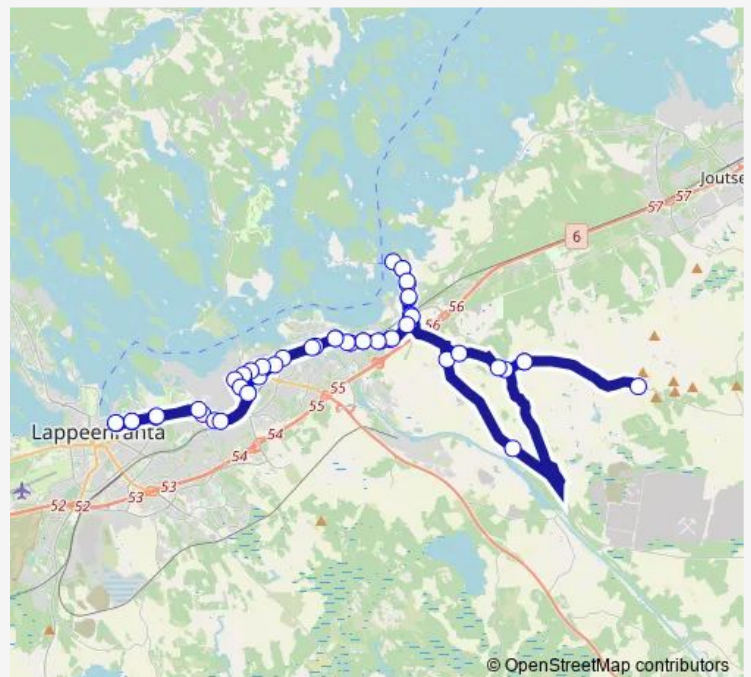

Bus 130 Lpr-Partala-Soskua

[Go to website](#)

Direction

Ravonsydän — Oikokatu L

18 stops

[Open route schedule](#)

Ravonsydän

Hiekkastentien risteys 1

Soskuantien risteys 1

Rääpälintien risteys 1

Mentulantie 1

Kiiskinmäki

Muukontie 22 keskustaan

Muukontie-Kiilinkatu keskustaan

Pontuksen koulu L

Muukontie-Itäinen kanavatie keskustaan

Muukontie-Suolavuorentie keskustaan

Muukontie-Läntinen kanavatie keskustaan

Hallituskatu 42 keskustaan

Karjalantie 25 keskustaan

Yhteistyönkatu 3 keskustaan

Lauritsalantie-Kaukas keskustaan

Valtakatu 72 keskustaan

Oikokatu L

Route schedule

Ravonsydän — Oikokatu L

Monday 08:10

Tuesday 08:10

Wednesday 08:10

Thursday 08:10

Friday 08:10

Saturday —

Sunday —

Route info

Direction: Ravonsydän

Stops: 18

Trip Duration: 0 hour 25 min

130 — Lpr-Partala-Soskua