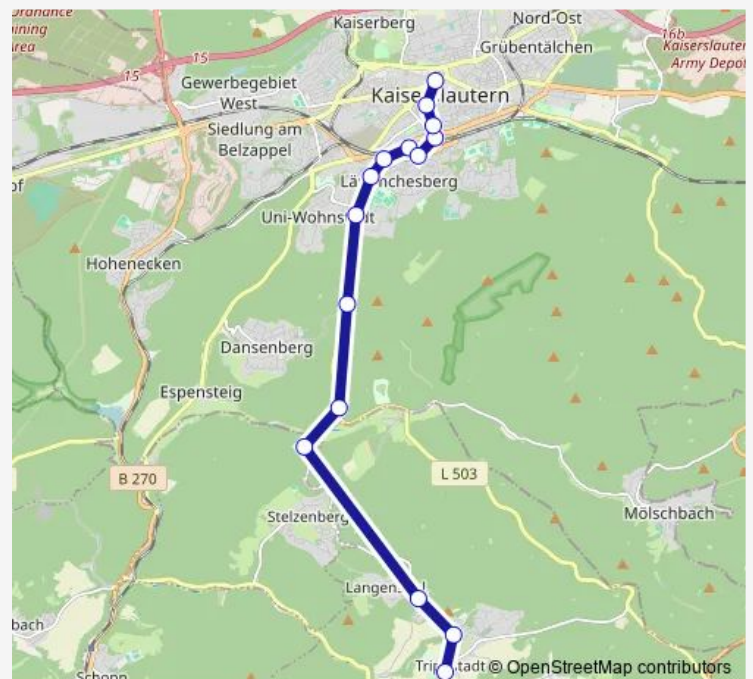

Direction

Mölschbach, Denkmal — Kaiserslaut., Stadtmittle

18 stops

[Open route schedule](#)

- Mölschbach, Denkmal
- Mölschbach, Spritzenhaus
- Mölschbach, Im Grubenteich
- Mölschbach, Wanderhütte
- Mölschbach, Schwabshof
- Mölschbach, Weiherfelderhof
- Aschbacherhof Ort
- Aschbacherhof Abzw.
- Kaiserslautern, Rote Hohl
- Kaiserslautern, Uni West
- Kaiserslautern, Fraunh. Zent
- Kaiserslautern, C.-Euler-Str.
- Kaiserslautern, E-Werk
- Kaiserslautern, Nachtschicht
- Kaiserslautern, Hbf
- Kaiserslautern, Parkstraße
- Kaiserslautern, Rosenstraße
- Kaiserslaut., Stadtmittle

Route schedule

Mölschbach, Denkmal — Kaiserslaut., Stadtmittle

Monday	—
Tuesday	—
Wednesday	—
Thursday	—
Friday	25:42 ⁺¹
Saturday	25:42 ⁺¹
Sunday	—

Route info

Direction: Mölschbach, Denkmal

Stops: 18

Trip Duration: 0 hour 21 min

Direction

Kaiserslaut., Stadtmitte — Mölschbach, Denkmal

20 stops

[Open route schedule](#)

Kaiserslaut., Stadtmitte

Kaiserslautern, Ziegelstraße

Kaisersl., Addi-Schaurer-Platz

Kaiserslautern, Hbf

Route info

Direction: Trippstadt, Bürgermeisteramt

Stops: 15

Trip Duration: 0 hour 21 min

Direction

Kaiserslaut., Stadtmitte — Trippstadt, Bürgermeisteramt

19 stops

[Open route schedule](#)