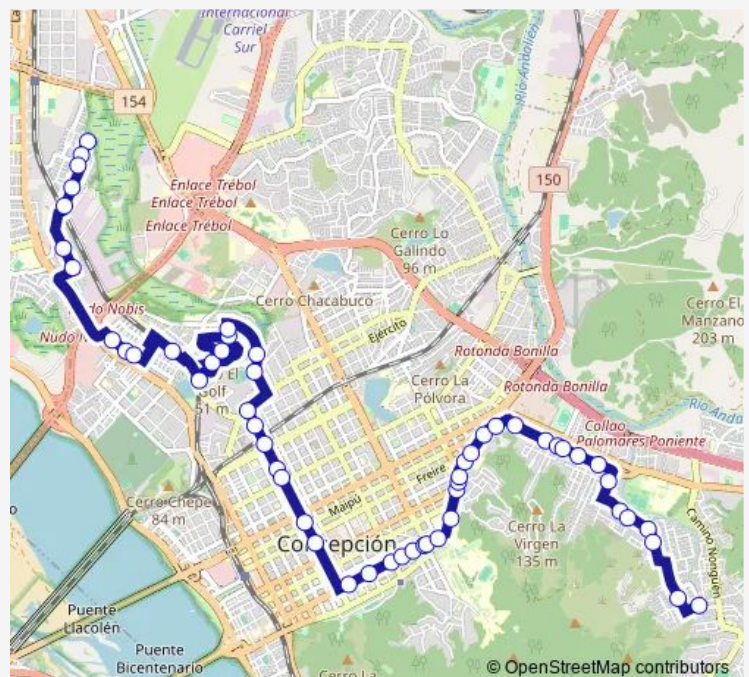

Rengo - Manuel Rodríguez

Route schedule

Final Las Palomas — Alberto Cobo - Costanera

Monday 06:00-23:30

Tuesday 06:00-23:30

Wednesday 06:00-23:30

Thursday 06:00-23:30

Friday 06:00-23:30

Saturday 06:00-23:50

Sunday 06:00-23:50

Route info

Direction: Final Las Palomas

Stops: 54

Trip Duration: 0 hour 44 min

90Y — Los Queules

Rengo - Gral. Cruz

Rengo - Bulnes

Rengo - Maipú

Rengo - Barros Arana

Chacabuco - Caupolicán

Chacabuco - Colo Colo / Sur

Chacabuco - Tucape / Sur

Chacabuco - Ormpello / Sur

Chacabuco - Ongolmo / Sur