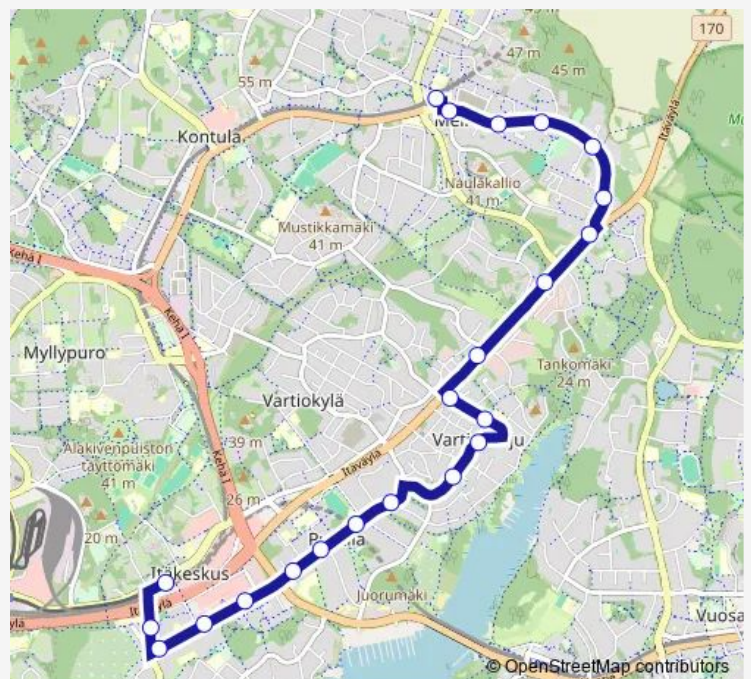

Thursday 04:42-23:29

Friday 04:42-23:29

Saturday 04:57-23:29

Sunday 05:50-23:29

Route info

Direction: Mellunmäki (M)

Stops: 22

Trip Duration: 0 hour 24 min

■ 97V — Itäkeskus(M)-Puotila-Vartioharju-Mellunmäki(M)

Direction

Itäkeskus (M) — Mellunmäki (M)

21 stops

[Open route schedule](#)

Itäkeskus (M)

Itäpolku

Kauppakartanonkuja