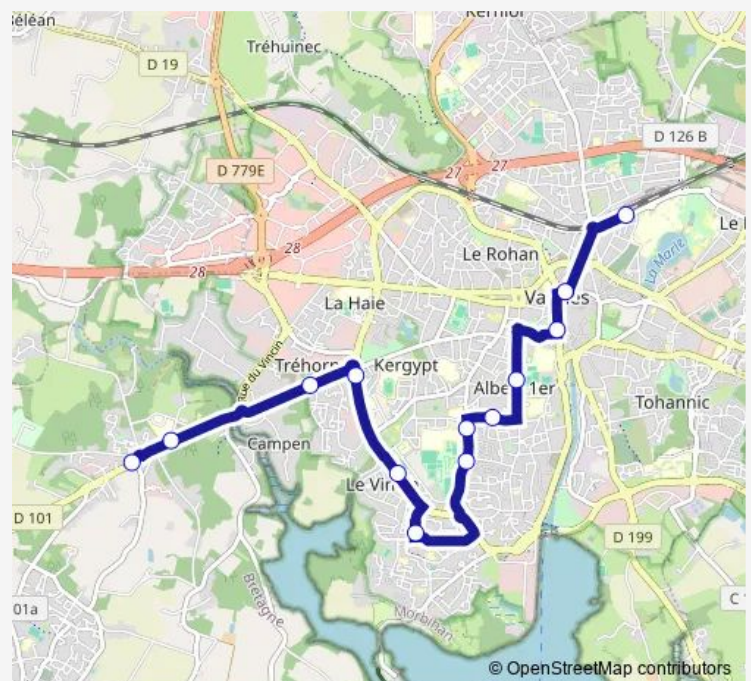

Chambre de Métiers

Le Vincin

Petit Molac

Route schedule

Gare SnCF Sud — Petit Molac

Monday 19:30-22:00

Tuesday 19:30-22:00

Wednesday —

Thursday 19:30-22:00

Friday —

Saturday 19:30-22:00

Sunday 19:30-22:00

Route info

Direction: Gare SnCF Sud

Stops: 13

Trip Duration: 0 hour 27 min

Direction

Gare Sncf Sud — Petit Molac

13 stops

[Open route schedule](#)

Gare Sncf Sud

Le Brix

République

Albert 1er