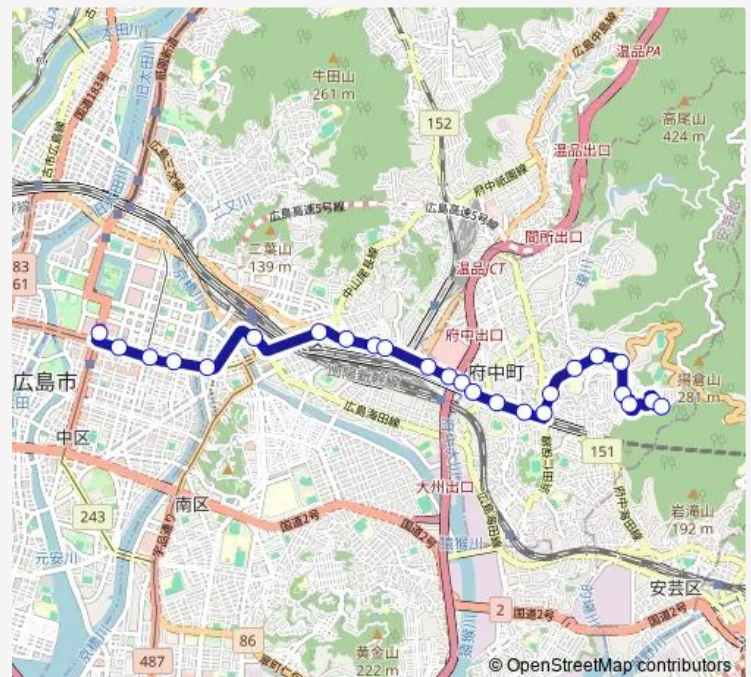

Bus 2-5 2号線

[Go to website](#)

Direction

県庁前 — 府中ニュータウン

25 stops

[Open route schedule](#)

- 県庁前
- 立町
- 八丁堀
- 銀山町
- 稲荷町
- 広島駅
- 東区役所前
- 広電曙営業所前
- 曙町
- 矢賀入口
- 矢賀新町
- 天神川駅北(イオンモール広島府中前)
- 大須一丁目
- 府中大橋
- 大通一丁目
- 浜田一丁目
- 浜田二丁目
- 府中郵便局前
- 宮の町五丁目
- 東地区センター入口
- 安芸府中高校入口

Route schedule

県庁前 — 府中ニュータウン

Monday	08:15-21:10
Tuesday	08:15-21:10
Wednesday	08:15-21:10
Thursday	08:15-21:10
Friday	08:15-21:10
Saturday	08:25-20:35
Sunday	08:25-20:35

Route info

Direction: 県庁前

Stops: 25

Trip Duration: 0 hour 36 min

■ 2-5 — 2号線

BusMaps

府中ニュータウン下

府中ニュータウン中

府中ニュータウン上

府中ニュータウン

2-5 Bus time schedules and route maps are available in an offline PDF at busmaps.com. Use the busmaps.com website to see live bus times, train schedule or subway schedule, and step-by-step directions for all public transit in Hiroshima