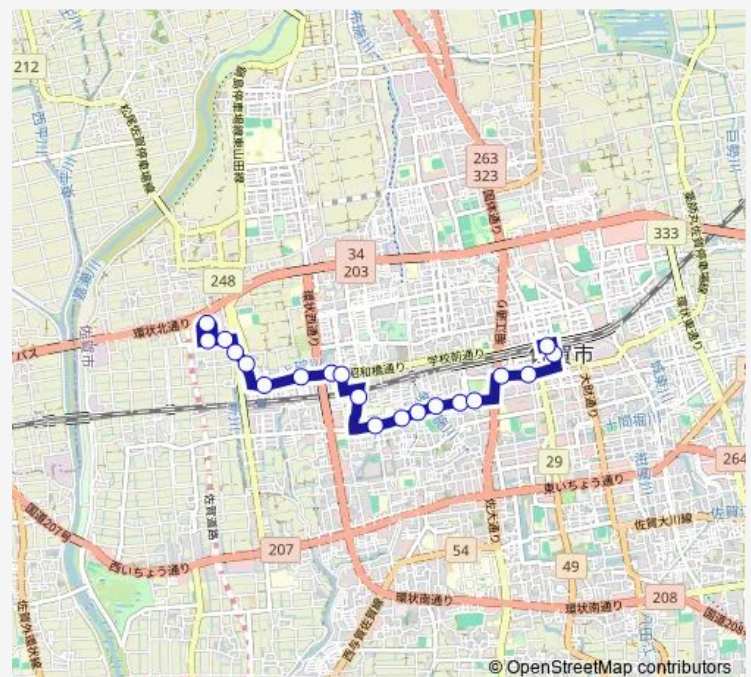

Bus 鍋島駅北線

[Go to website](#)

Direction

クレオパーク鍋島(1) — 佐賀駅バスセンター 4番のりば

20 stops

[Open route schedule](#)

- クレオパーク鍋島(1)
- クレオパーク鍋島北(1)
- 市営江頭団地前(1)
- 江頭西(1)
- 江頭
- 鍋島駅北(1)
- 西佐賀団地(1)
- 八戸溝二丁目(1)
- 八戸溝一丁目(1)
- 新栄団地(1)
- 北高前(1)
- 中折(1)
- 佐賀工業高校前(1)
- 多布施橋(1)
- 多布施(1)
- どんどんどんの森前(1)
- どんどんどんの森東(3)
- 駅南本町西(1)
- 市役所前(2)
- 佐賀駅バスセンター 4番のりば

Route schedule

クレオパーク鍋島(1) — 佐賀駅バスセンター 4番のりば

Monday	08:21-16:29
Tuesday	08:21-16:29
Wednesday	08:21-16:29
Thursday	08:21-16:29
Friday	08:21-16:29
Saturday	09:29-17:29
Sunday	09:29-17:29

Route info

Direction: クレオパーク 鍋島(1)

Stops: 20

Trip Duration: 0 hour 23 min

■ 鍋島駅北線

BusMaps

Direction

佐賀駅バスセンター 4番のりば — クレオパーク鍋島(1)

20 stops

[Open route schedule](#)

Wednesday 07:50-16:00

Thursday 07:50-16:00

Friday 07:50-16:00

Saturday 09:00-17:00

Sunday 09:00-17:00

Route info

Direction: 佐賀駅バスセンター 4番のりば

Stops: 20