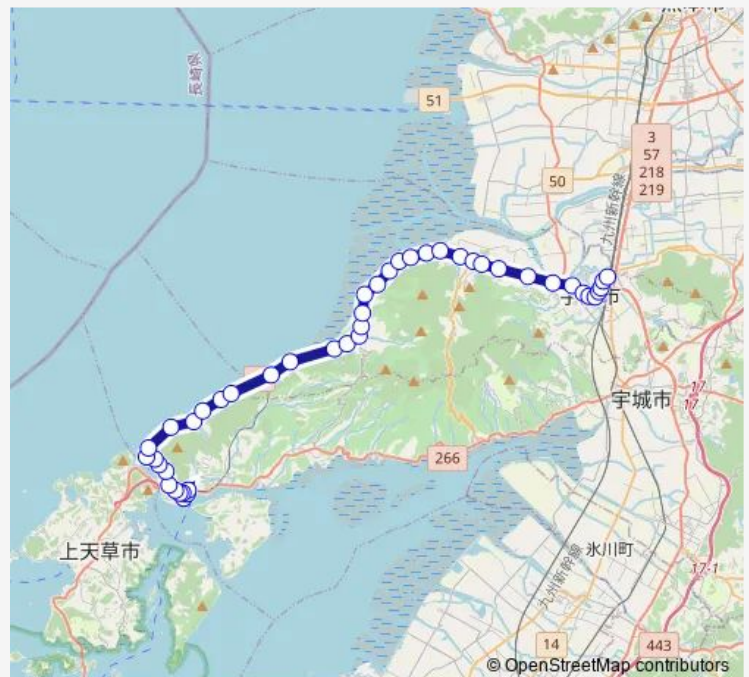

Thursday 06:20-16:05

Friday 06:20-16:05

Saturday 08:30-14:30

Sunday —

Route info

Direction: 三角産交

Stops: 45

Trip Duration: 0 hour 52 min

多出迫

小池 (宇土)

長部田

住吉宮の前

住吉駅前

新川入口

網津

城塚