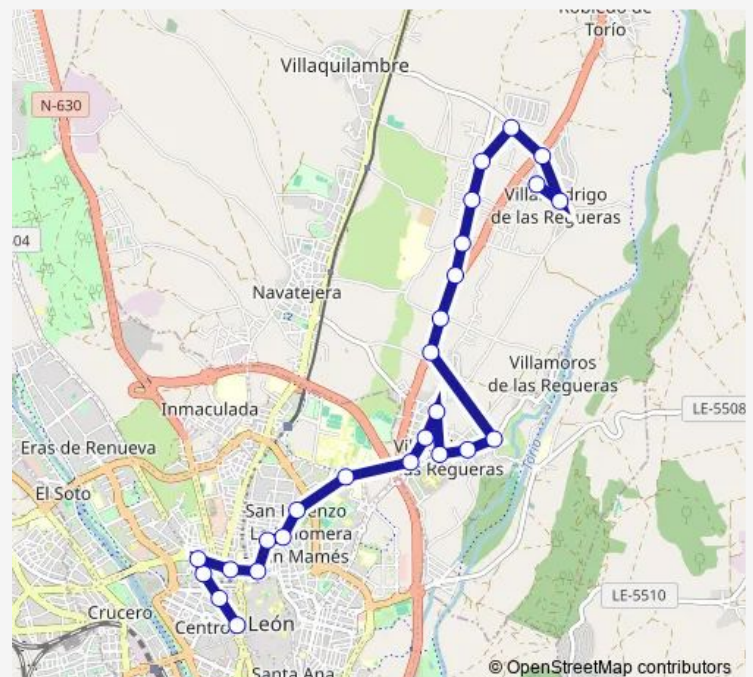

### Route schedule

Av.Padre Isla. 2 — Villarodrigo F.De Ls Rios

Monday 06:45-20:45

Tuesday 06:45-20:45

Wednesday 06:45-20:45

Thursday 06:45-20:45

Friday 06:45-20:45

Saturday 06:45-12:45

### Route info

Direction: Av.Padre Isla. 2

Stops: 26

Trip Duration: 0 hour 30 min

El Caminon El Egidio

Urbanizacion Las Paradinass

Villarodrigo(U. Barreras)

Villarodrigo J. Fdez Gcia