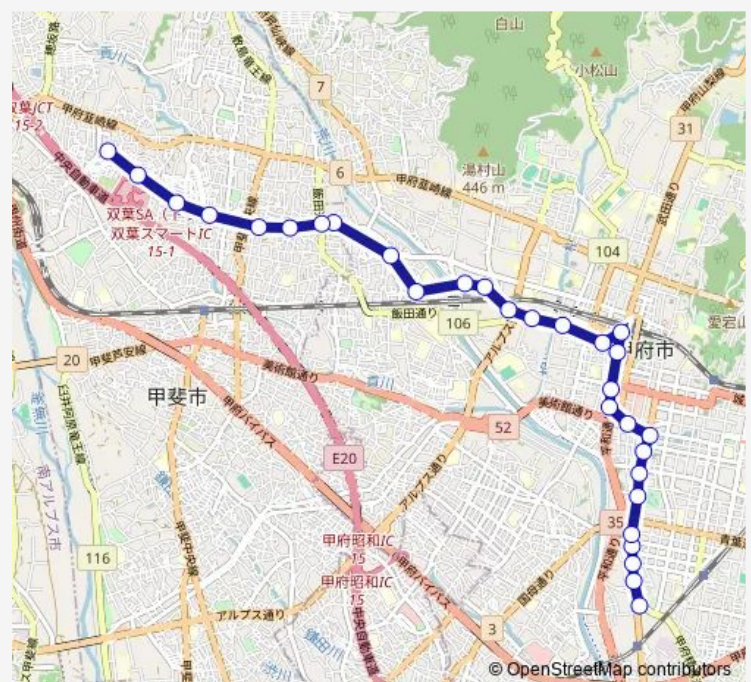

並木通り商店街

Route schedule

伊勢町営業所 — 双葉ニュータウン

Monday	10:59-15:54
Tuesday	10:59-15:54
Wednesday	10:59-15:54
Thursday	10:59-15:54
Friday	10:59-15:54
Saturday	10:59
Sunday	10:59

Route info

Direction: 伊勢町営業所

Stops: 30

Trip Duration: 0 hour 39 min

78:伊勢町営業所発 双葉ニュータウン方面行き —
伊勢町営業所発 双葉ニュータウン方面行き (78:...

県立中央病院

県立大学看護学部

荒川一丁目

荒川団地

長塚(甲斐市)

中下条南

大下条北

さっきの団地

登美希望が丘

響が丘 レストラン山交入口

双葉ニュータウン

78:伊勢町営業所発 双葉ニュータウン方面行き Bus time schedules and route maps are available in an offline PDF at busmaps.com. Use the busmaps.com website to see live bus times, train schedule or subway schedule, and step-by-step directions for all public transit in Kofu