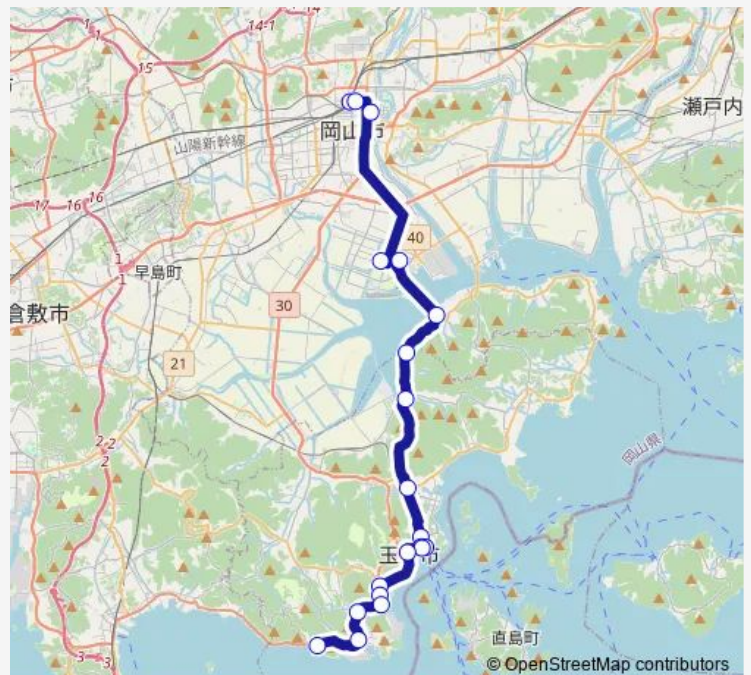

Bus 特急 岡山駅→ダイヤモンド瀬戸内マリンホテル (- ろうさい病院経由) 玉野渋川特急線

[Go to website](#)

Direction

岡山駅 — 渋川・ マリンホテル

20 stops

[Open route schedule](#)

- 岡山駅
- 岡山駅前
- 天満屋
- 岡山ろうさい病院
- 築港新町
- 甲浦郵便局前
- 見石
- 八浜市民センター
- 田井
- 玉野営業所前
- 築港銀座
- 宇野駅
- 宇野港 (直島)
- 玉野市役所前
- 玉橋
- 三井e&S玉正門前
- 三井e&S日の田正門前
- 和田社宅前
- 日比
- 渋川・ マリンホテル

Route schedule

岡山駅 — 渋川・ マリンホテル

Monday	11:00
Tuesday	11:00
Wednesday	11:00
Thursday	11:00
Friday	11:00
Saturday	—
Sunday	—

Route info

Direction: 岡山駅

Stops: 20

Trip Duration: 1 hour 24 min

■ 特急 岡山駅→ダイヤモンド瀬戸内マリンホテル (ろうさい病院経由) — 玉野渋川特急線

特急 岡山駅→ダイヤモンド瀬戸内マリンホテル(ろうさい病院経由) Bus time schedules and route maps are available in an offline PDF at busmaps.com. Use the busmaps.com website to see live bus times, train schedule or subway schedule, and step-by-step directions for all public transit in Tamano