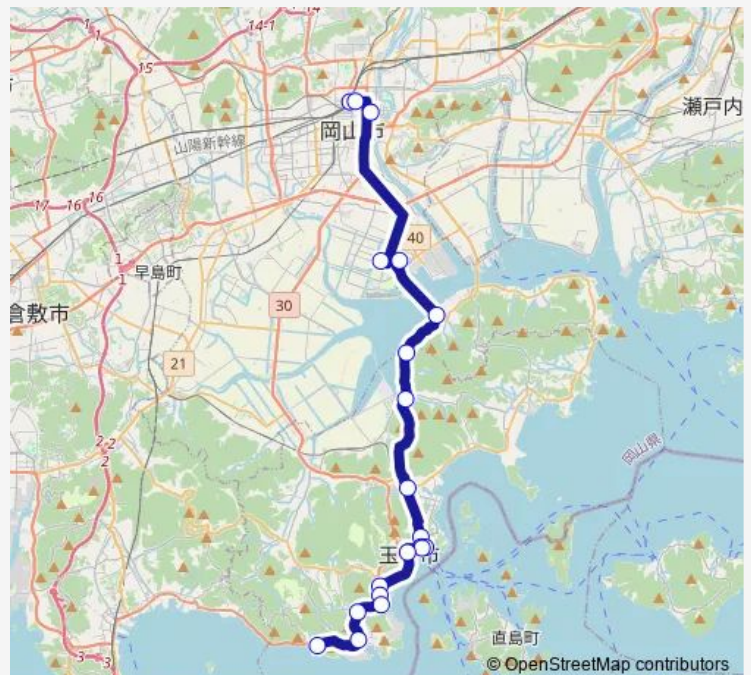

## Bus 特急 岡山駅→ダイヤモンド瀬戸内マリンホテル ( - ろうさい病院経由 ) 玉野渋川特急線

[Go to website](#)

### Direction

岡山駅 — 渋川・ マリンホテル

20 stops

[Open route schedule](#)

- 岡山駅
- 岡山駅前
- 天満屋
- 岡山ろうさい病院
- 築港新町
- 甲浦郵便局前
- 見石
- 八浜市民センター
- 田井
- 玉野営業所前
- 築港銀座
- 宇野駅
- 宇野港 ( 直島 )
- 玉野市役所前
- 玉橋
- 三井e&S玉正門前
- 三井e&S日の田正門前
- 和田社宅前
- 日比
- 渋川・ マリンホテル

### Route schedule

岡山駅 — 渋川・ マリンホテル

Monday	11:00
Tuesday	11:00
Wednesday	11:00
Thursday	11:00
Friday	11:00
Saturday	—
Sunday	—

### Route info

Direction: 岡山駅

Stops: 20

Trip Duration: 1 hour 24 min

■ 特急 岡山駅→ダイヤモンド瀬戸内マリンホテル ( ろうさい病院経由 ) — 玉野渋川特急線

特急 岡山駅→ダイヤモンド瀬戸内マリンホテル(ろうさい病院経由) Bus time schedules and route maps are available in an offline PDF at [busmaps.com](https://busmaps.com). Use the [busmaps.com](https://busmaps.com) website to see live bus times, train schedule or subway schedule, and step-by-step directions for all public transit in Tamano