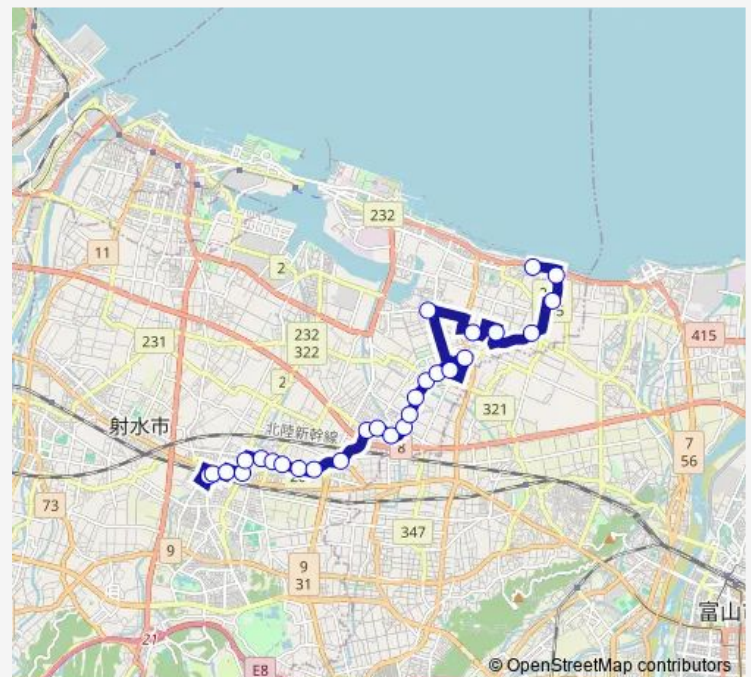

加茂コミュニティ施設前

下村コミュニティセンター前

Jaいみず野東部支店前

Route schedule

小杉駅南口 — 足洗瀧公園口

Monday 11:08

Tuesday 11:08

Wednesday 11:08

Thursday 11:08

Friday 11:08

Saturday 11:08

Sunday 11:08

Route info

Direction: 小杉駅南口

Stops: 28

Trip Duration: 0 hour 36 min

(16)小杉駅・下經由足洗線 (南系統・白石)

いみず苑口

加茂東部公民館前

下村三箇口

本江道番

本江コミュニティセンター前

足洗公民館前

足洗瀉公園口

Direction

足洗瀧公園口 — 小杉駅南口

28 stops

[Open route schedule](#)

足洗瀧公園口

足洗公民館前

本江コミュニティセンター前

本江道番