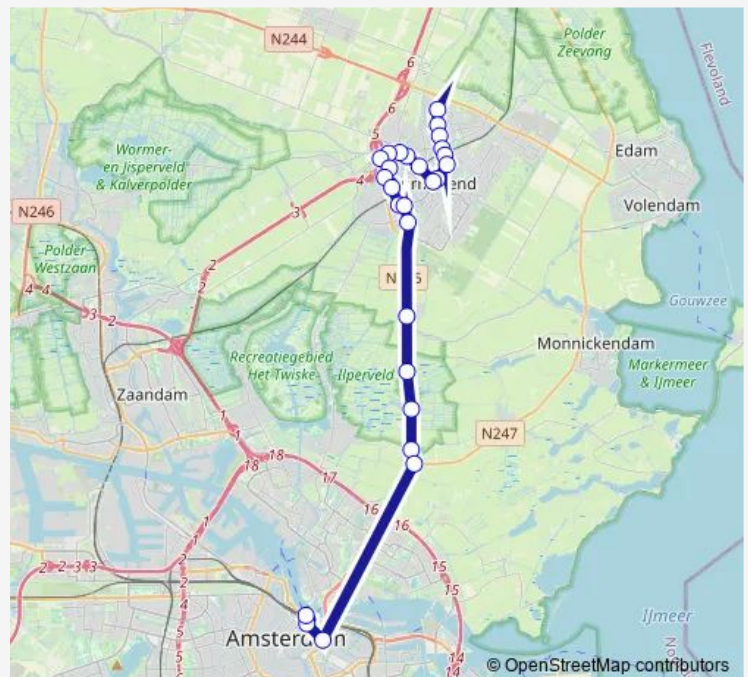

Bus N06 Amsterdam Centraal - Purmerend Overwhere

[Go to website](#)

Direction

Purmerend, M.L.Kingweg — Amsterdam, Centraal Station

27 stops

[Open route schedule](#)

- Purmerend, M.L.Kingweg
- Purmerend, P.J.Oudlaan
- Purmerend, Flevostraat
- Purmerend, Van Ijsendijkstraat
- Purmerend, Station Overwhere
- Purmerend, Churchillaan
- Purmerend, Brug Wheermolen
- Purmerend, Waterlandlaan
- Purmerend, Stadhuis
- Purmerend, Gedempte Where
- Purmerend, Gedempte Singelgracht
- Purmerend, Sluisbrug
- Purmerend, Neckerstraat
- Purmerend, Vuurtorengracht
- Purmerend, Vallettastraat
- Purmerend, Retiropark
- Purmerend, Azielaan
- Purmerend, Jan Blankenbrug
- Purmerend, Vurige Staart
- IJpendam, IJpendam
- IJpendam, Jaagweg

Route schedule

Purmerend, M.L.Kingweg — Amsterdam, Centraal Station

Monday	—
Tuesday	25:09-02:09 ⁺¹
Wednesday	03:09-02:09 ⁺¹
Thursday	03:09-02:39 ⁺¹
Friday	03:09-02:47 ⁺¹
Saturday	03:09-02:47 ⁺¹
Sunday	03:09-06:09

Route info

Direction: Purmerend, M.L.Kingweg

Stops: 27

Trip Duration: 0 hour 39 min

■ N06 — Amsterdam Centraal - Purmerend Overwhere

Watergang, Watergang

Watergang, De Dollard

Schouw, Splitsing

Amsterdam, Ijttunnel

Amsterdam, Prins Hendrikkade

Amsterdam, Centraal Station

Direction

Amsterdam, Centraal Station — Purmerend, M.L.Kingweg

26 stops

[Open route schedule](#)

Amsterdam, Centraal Station