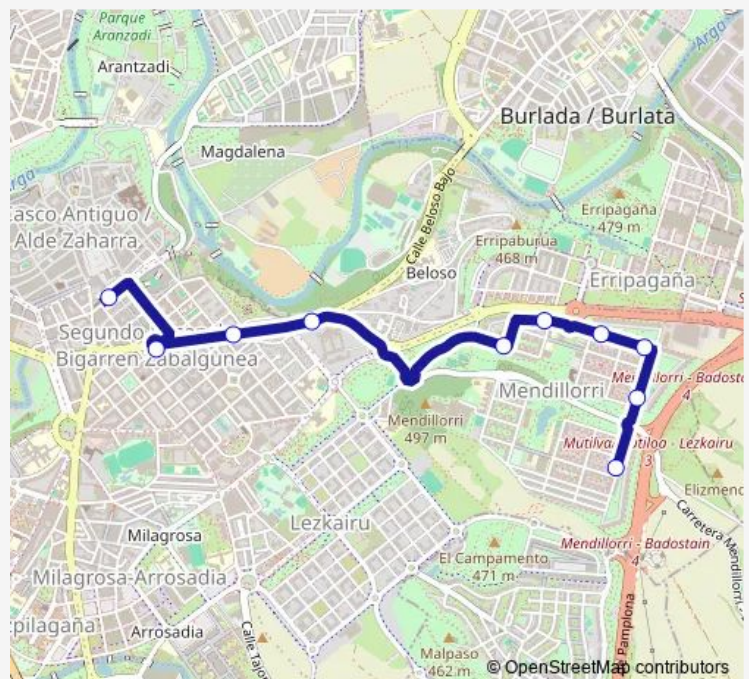

c/ de las Aguas (c/ Concejo de Sarriguren)

c/ Concejo de Ustarroz (c/ La Ermita)

Avda. Baja Navarra (frente Seminario)

Avda. Baja Navarra (frente nº 28)

Pza. de las Merindades nº 1-2

C/ Cortes de Navarra nº 3

Route schedule

c/ Concejo de Olaz nº 12-14 — C/ Cortes de Navarra nº 3

Monday 22:45-23:45

Tuesday 22:45-23:45

Wednesday 22:45-23:45

Thursday 22:45-02:45⁺¹

Friday 03:15-02:45⁺¹

Saturday 03:15-02:45⁺¹

Sunday 03:15-00:15⁺¹

Route info

Direction: c/ Concejo de Olaz nº 12-14

Stops: 8

Trip Duration: 0 hour 15 min

N06 — c/ Cortes de Navarra – Mendillorri

Direction

C/ Cortes de Navarra nº 3 — c/ Concejo de Olaz nº 12-14

Tuesday 22:40-24:00

Wednesday 22:40-24:00

Thursday 22:40-02:30⁺¹Friday 03:00-02:30⁺¹Saturday 03:00-02:30⁺¹

Sunday 03:00-24:00

Route info

Direction: C/ Cortes de Navarra nº 3

Stops: 10

Trip Duration: 0 hour 15 min