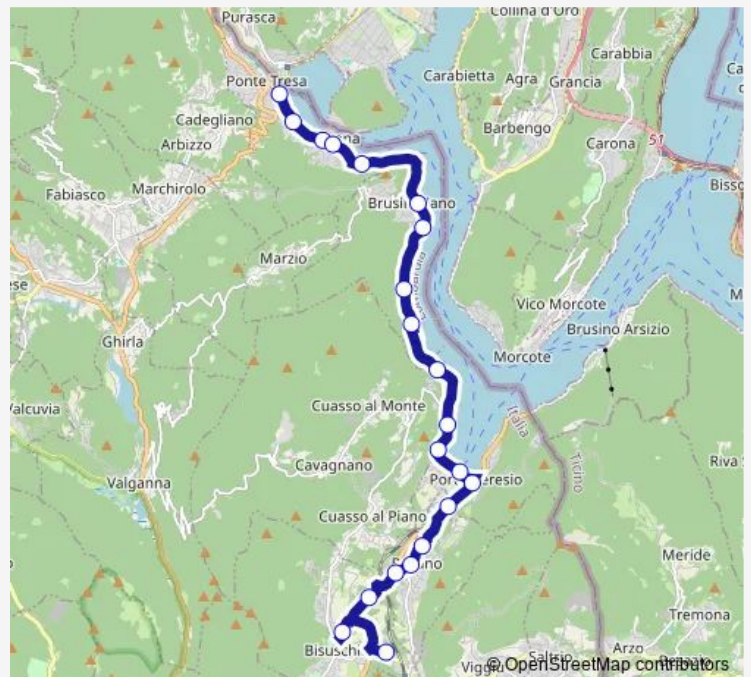

**Direction**

Bisuschio, Roma,scuole superiori — Cuasso al M., Imborgnana 7,ospedale

24 stops

[Open route schedule](#)

- Bisuschio, Roma,scuole superiori
- Bisuschio, Repubblica fr. 48
- Bisuschio, Martinelli/Virgilio,Pogliana
- Bisuschio, Martinelli fr. Fogazzaro
- Bisuschio, Martinelli fr. D'Annunzio
- Bisuschio, Martinelli 120,Rossaga
- Cuasso al M., Repubblica fr. Geri,C.al P
- Cuasso al M., Repubblica 42,C. al Piano
- Cuasso al M., Rossaga 1,Cuasso al Piano
- Cuasso al M., Crocetta,Cuasso al Piano
- Cuasso al M., per Besano 3,C. al Piano
- Cuasso al M., Repubblica 48,C. al Piano
- Cuasso al M, Repubblica 66-74,C.al Piano
- Cuasso al M., Provinciale/Zotte,C. al P.
- Cuasso al M., Garibaldi 16-18,Borgnana
- Cuasso al Monte, Cacciat. Alpi,cimitero
- Cuasso al Monte, Cacciatori Alpi fr. 7
- Cuasso al Monte, Roma fr. 99,scuola
- Cuasso al M., Pian Cavagnano/Scampini
- Cuasso al M., Pian Cavagnano fr. 4,dep.
- Cuasso al M.,Campagnola/Deserto

Route schedule

Bisuschio, Roma,scuole superiori — Cuasso al M., Imborgnana 7,ospedale

Monday	06:15-18:00
Tuesday	06:15-18:00
Wednesday	06:15-15:30
Thursday	06:15-18:00
Friday	06:15-18:00
Saturday	06:15-18:00
Sunday	—

Route info

Direction: Bisuschio, Roma,scuole superiori

Stops: 24

Trip Duration: 0 hour 30 min

N06 — Varese-Bisuschio-Cuasso al Monte dir.Ponte Tresa **BusMaps**

Cuasso al M., Deserto fr. 45,S. Michele

Cuasso al M, Deserto fr.bv. Alpe Tedesco