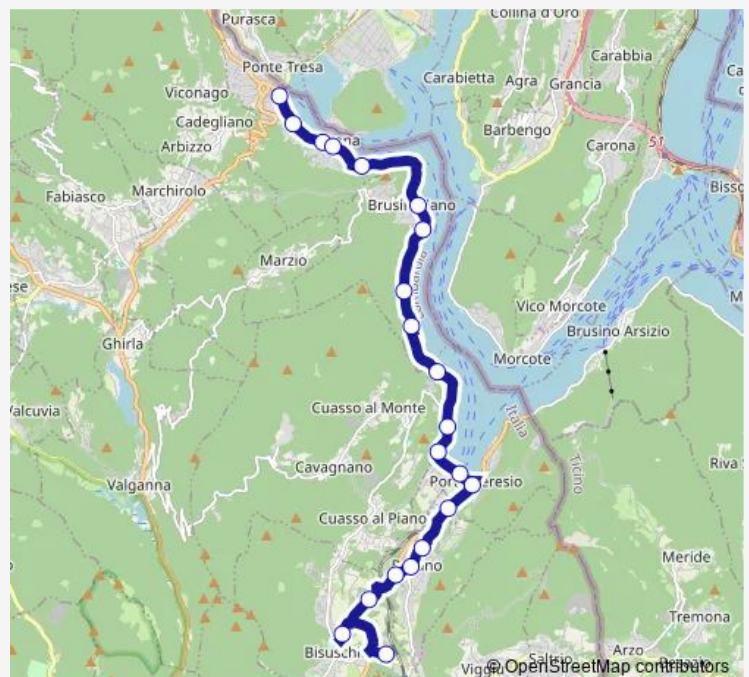

Route schedule

Bisuschio, Roma,scuole superiori — Cuasso al M., Imborgnana 7,ospedale

Monday 06:15-15:30

Tuesday 06:15-15:30

Wednesday 06:15-15:30

Thursday 06:15-15:30

Friday 06:15-18:00

Saturday 06:15-18:00

Sunday —

Route info

Direction: Bisuschio, Roma,scuole superiori

Stops: 24

Trip Duration: 0 hour 30 min

Cuasso al M., Deserto fr. 45,S. Michele

Cuasso al M, Deserto fr.bv. Alpe Tedesco

Cuasso al M., Imborgnana 7,ospedale