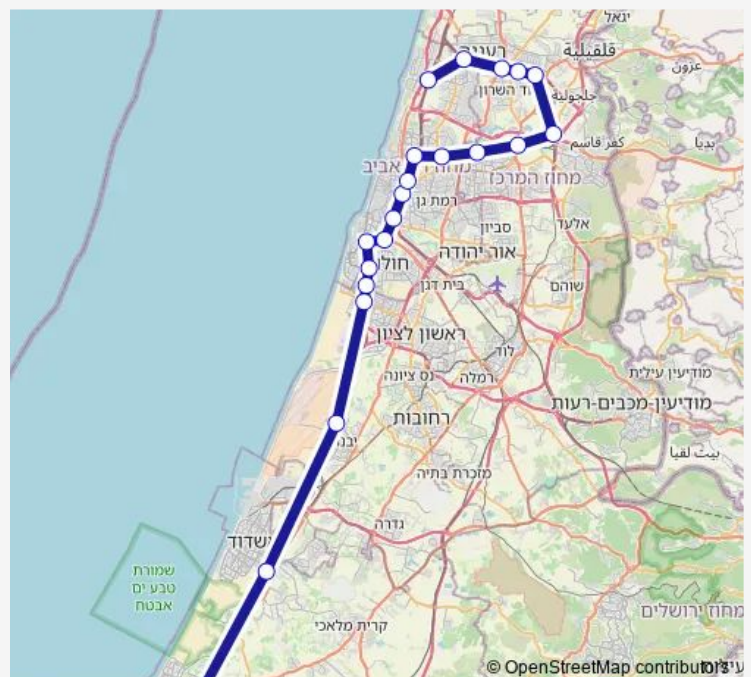

### Route schedule

אשקלון — הרצליה

Monday	05:18
Tuesday	05:18
Wednesday	05:18
Thursday	05:18
Friday	—
Saturday	—
Sunday	05:18

### Route info

Direction: אשקלון

Stops: 21

Trip Duration: 1 hour 53 min

אשקלון-אשקלון-<הרצליה-הרצליה