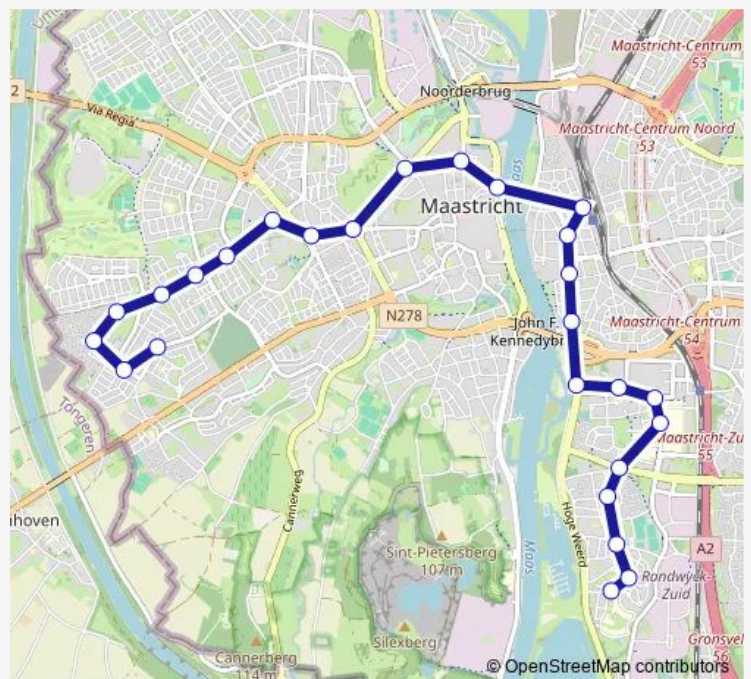

Maastricht, Keurmeestersdreef west

Maastricht, Winkelcentrum/Belfort

Maastricht, Keurmeestersdreef Oost

Maastricht, Dr. Bakstraat/Brusselse Poort

Maastricht, Via Regia/Brusselse Poort

Maastricht, Via Regia/Sint Annadal

Maastricht, Koningin Emmaplein

Maastricht, Statensingel

Maastricht, Boschstraat/Markt

Maastricht, Station (Bus)

Maastricht, Wilhelminasingel

Maastricht, Centre Ceramique

Maastricht, Bonnefantenmuseum

Maastricht, Gouvernement

Maastricht, Randwycksingel

Maastricht, Randwyck Forum Mecc

Maastricht, Mumc

Route schedule

Maastricht, Planetenhof — Maastricht, Beemdenplein/Maasveld

Monday	05:32-00:09 ⁺¹
Tuesday	05:32-00:09 ⁺¹
Wednesday	05:32-00:09 ⁺¹
Thursday	05:32-00:09 ⁺¹
Friday	05:32-00:09 ⁺¹
Saturday	06:27-00:09 ⁺¹
Sunday	07:25-00:09 ⁺¹

Route info

Direction: Maastricht, Planetenhof

Stops: 27

Trip Duration: 0 hour 35 min

Maastricht, Kapittellaan

Maastricht, De Beente

Maastricht, Heugemerstraat/Wardehof

Maastricht, Oude Maasstraat/Termileslaan