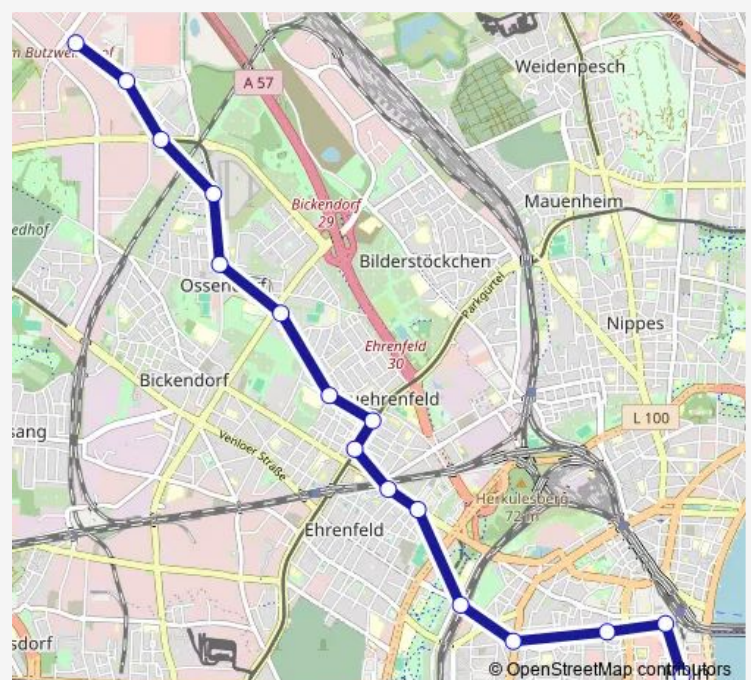

Köln Ossendorf Rektor-Klein-Str.

Köln Ossendorf Margaretastr.

Köln Neuhrenfeld Iltisstr.

Köln Neuhrenfeld Lenauplatz

Köln Neuhrenfeld Nußbaumerstr.

Köln Neuhrenfeld Subbelrather Str./Gürtel

Köln Ehrenfeld Liebigstr.

Köln Ehrenfeld Gutenbergstr.

Köln Hans-Böckler-Platz/Bf West

Köln Friesenplatz

Köln Appellhofplatz

Köln Dom/Hbf

Köln Rathaus

Köln Heumarkt

### Route schedule

Köln Ossendorf Sparkasse Am Butzweilerhof — Köln Heumarkt

Monday	04:29-00:45 <sup>+1</sup>
Tuesday	04:23-02:45 <sup>+1</sup>
Wednesday	03:15-00:45 <sup>+1</sup>
Thursday	04:29-00:45 <sup>+1</sup>
Friday	04:29-02:45 <sup>+1</sup>
Saturday	03:15-02:45 <sup>+1</sup>
Sunday	03:15-00:45 <sup>+1</sup>

### Route info

Direction: Köln Ossendorf Sparkasse Am Butzweilerhof

Stops: 17

Trip Duration: 0 hour 27 min