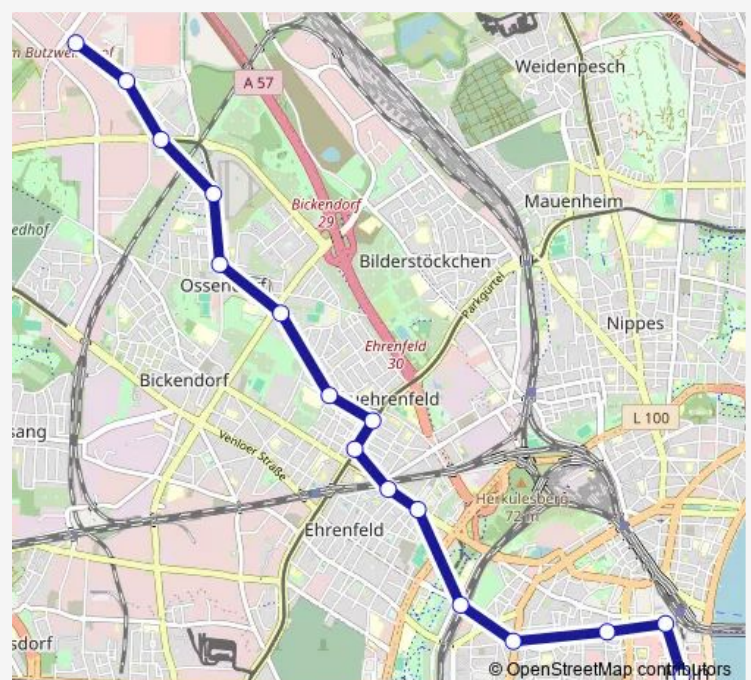

Köln Ossendorf Rektor-Klein-Str.

Köln Ossendorf Margaretastr.

Köln Neuhrenfeld Iltisstr.

Köln Neuhrenfeld Lenauplatz

Köln Neuhrenfeld Nußbaumerstr.

Köln Neuhrenfeld Subbelrather Str./Gürtel

Köln Ehrenfeld Liebigstr.

Köln Ehrenfeld Gutenbergstr.

Köln Hans-Böckler-Platz/Bf West

Köln Friesenplatz

Köln Appellhofplatz

Köln Dom/Hbf

Köln Rathaus

Köln Heumarkt

### Route schedule

Köln Ossendorf Sparkasse Am Butzweilerhof — Köln Heumarkt

Monday	04:29-00:45 <sup>+1</sup>
Tuesday	04:29-00:45 <sup>+1</sup>
Wednesday	04:29-00:45 <sup>+1</sup>
Thursday	04:29-00:45 <sup>+1</sup>
Friday	04:29-02:45 <sup>+1</sup>
Saturday	03:15-02:45 <sup>+1</sup>
Sunday	03:15-00:45 <sup>+1</sup>

### Route info

Direction: Köln Ossendorf Sparkasse Am Butzweilerhof

Stops: 17

Trip Duration: 0 hour 27 min